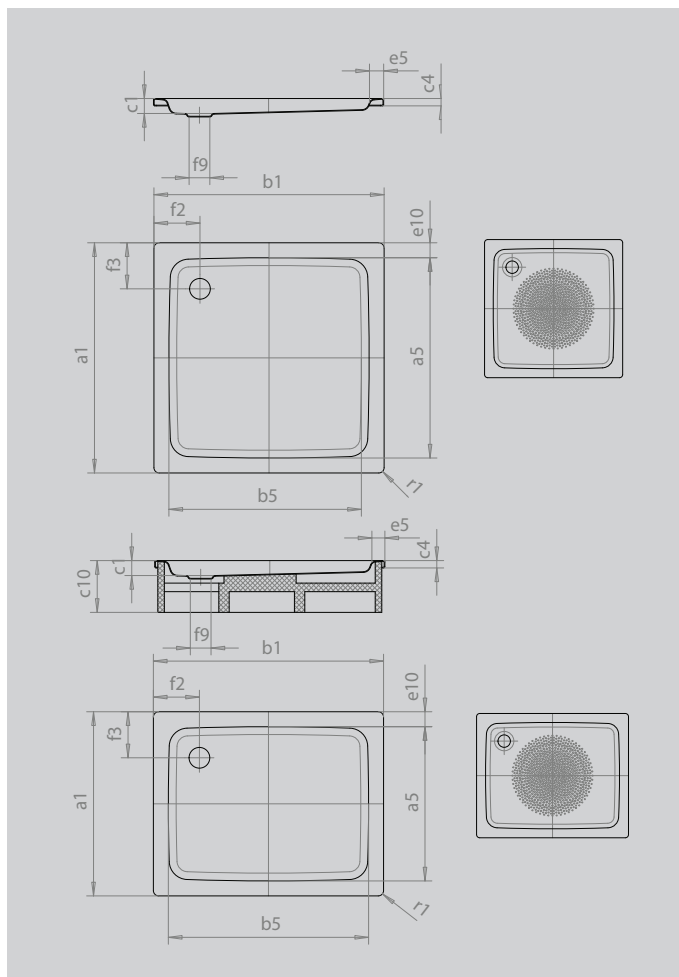

# DUSCHPLAN

- Un clásico entre los platos de ducha
- Diseño moderno y diáfano con sólo 65 mm de profundidad
- Se puede adquirir en versión rectangular o cuadrada
- En acero vitrificado KALDEWEI
- Tapadedesagüeenrasadaenelplatededucha(soloencombinaciónconlosdesagües KA 90)

La foto puede variar del producto original

Modelo		392
Longitud exterior	$a_1$	1000 mm
Longitud interior	$a_5$	870 mm
Anchura exterior	$b_1$	1000 mm
Anchura interior	$b_5$	870 mm
Profundidad interior	$c_1$	65 mm
Altura del borde	$c_4$	32 mm
Altura con soporte de bañera extraplano	$c_{16}$	49 mm
Anchura del borde	$e_5$	65 mm
Diámetro agujero de desagüe	$f_9$	Ø 90 mm
Distancia del borde de la plato al centro del agujero de desagüe	$f_2; f_3$	200; 200 mm
Radio exterior	$r_1$	12 mm
Peso neto en kg		27 kg
Diámetro del antideslizante		Ø 588 mm