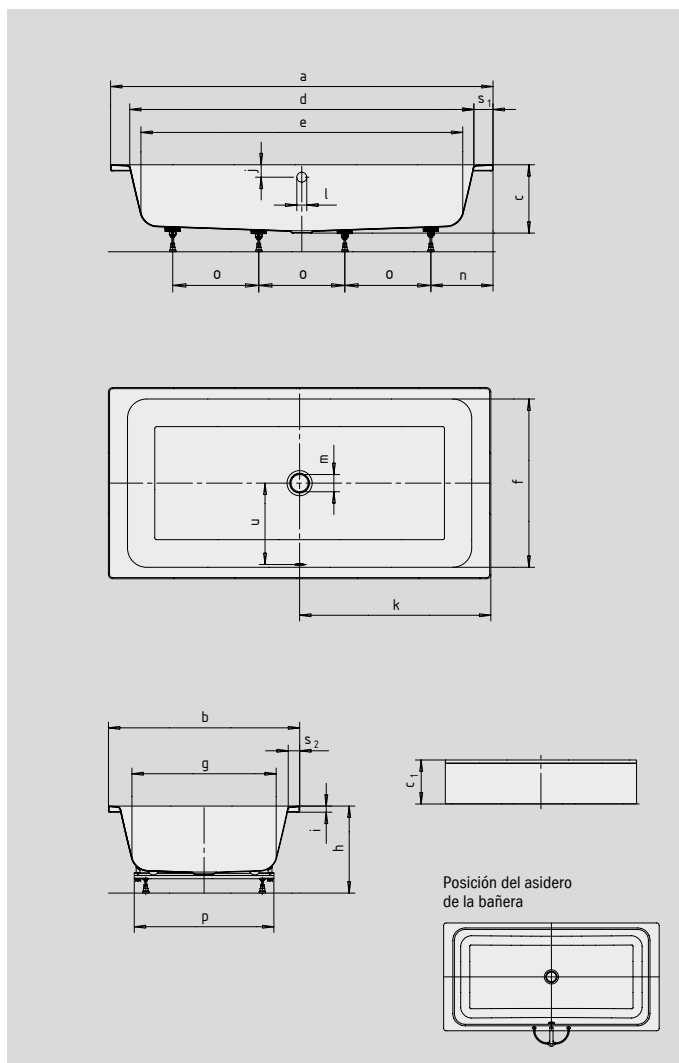

## BASSINO CON PANEL

- Diseño rectilíneo y purista
- La almohadilla incluida en el paquete de accesorios le permite flotar de forma relajada, como en el mar
- También apto para ducharse
- Opcionalmente con borde de bañera como asiento o repisa
- Realizada en acero vitrificado KALDEWEI
- También disponible con panel

Ilustración similar

Almohadillas

Borde de bañera (opcional)

N.º de modelo		144
Longitud exterior	a	2000 mm
Ancho exterior	b	1000 mm
Profundidad	c	355 mm
Altura total con revestimiento	c <sub>1</sub>	460 mm
Longitud interior (arriba)	d	1800 mm
<b>Longitud interior (abajo)</b>	<b>e</b>	<b>1680 mm</b>
Ancho interior (arriba)	f	880 mm
Ancho interior (abajo)	g	755 mm
Altura con patas	h	455-470 mm
Altura del borde	i	32 mm
Distancia del canto superior al centro de rebosadero	j	65 mm
Distancia del borde de la bañera al centro del agujero de desagüe	k	1000 mm
Diámetro agujero de rebosadero	l	52 mm
Diámetro agujero de desagüe	m	90 mm
Distancia lado pie borde de bañera a centro pata	n	325 mm
Distancia entre patas	o	450 mm
Ancho máxima de pata	p	730 mm
Ancho borde (lado pie; lado longitudinal)	s <sub>1</sub> ; s <sub>2</sub>	100; 60 mm
Distancia del centro del agujero de desagüe al centro del orificio de rebosadero	u	425 mm
Contenido aprovechado** en litros		240
Peso de la bañera vitrificada en kg		70

Queda reservado el derecho a realizar modificaciones técnicas a la fabricación, tolerancias y errores. Similar a las imágenes.

\*\* Contenido aprovechado = contenido de agua menos un promedio de 70 litros de desplazamiento.