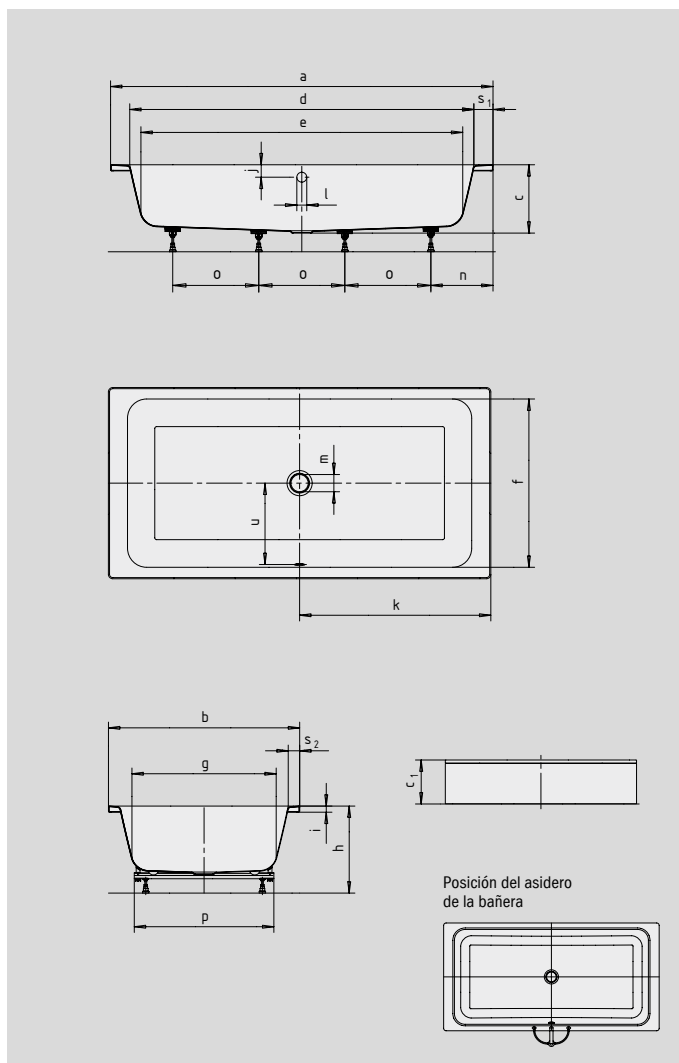

BASSINO

BASSINO CON PANEL

- Diseño rectilíneo y purista
- La almohadilla incluida en el paquete de accesorios le permite flotar de forma relajada, como en el mar
- También apto para ducharse
- Opcionalmente con borde de bañera como asiento o repisa
- Realizada en acero vitrificado KALDEWEI
- También disponible con panel

Ilustración similar

Almohadillas

Borde de bañera (opcional)

N.º de modelo		144
Longitud exterior	a	2000 mm
Ancho exterior	b	1000 mm
Profundidad	c	355 mm
Altura total con revestimiento	c ₁	460 mm
Longitud interior (arriba)	d	1800 mm
Longitud interior (abajo)	e	1680 mm
Ancho interior (arriba)	f	880 mm
Ancho interior (abajo)	g	755 mm
Altura con patas	h	455-470 mm
Altura del borde	i	32 mm
Distancia del canto superior al centro de rebosadero	j	65 mm
Distancia del borde de la bañera al centro del agujero de desagüe	k	1000 mm
Diámetro agujero de rebosadero	l	52 mm
Diámetro agujero de desagüe	m	90 mm
Distancia lado pie borde de bañera a centro pata	n	325 mm
Distancia entre patas	o	450 mm
Ancho máxima de pata	p	730 mm
Ancho borde (lado pie; lado longitudinal)	s ₁ ; s ₂	100; 60 mm
Distancia del centro del agujero de desagüe al centro del orificio de rebosadero	u	425 mm
Contenido aprovechado** en litros		240
Peso de la bañera vitrificada en kg		70

Queda reservado el derecho a realizar modificaciones técnicas a la fabricación, tolerancias y errores. Similar a las imágenes.

** Contenido aprovechado = contenido de agua menos un promedio de 70 litros de desplazamiento.