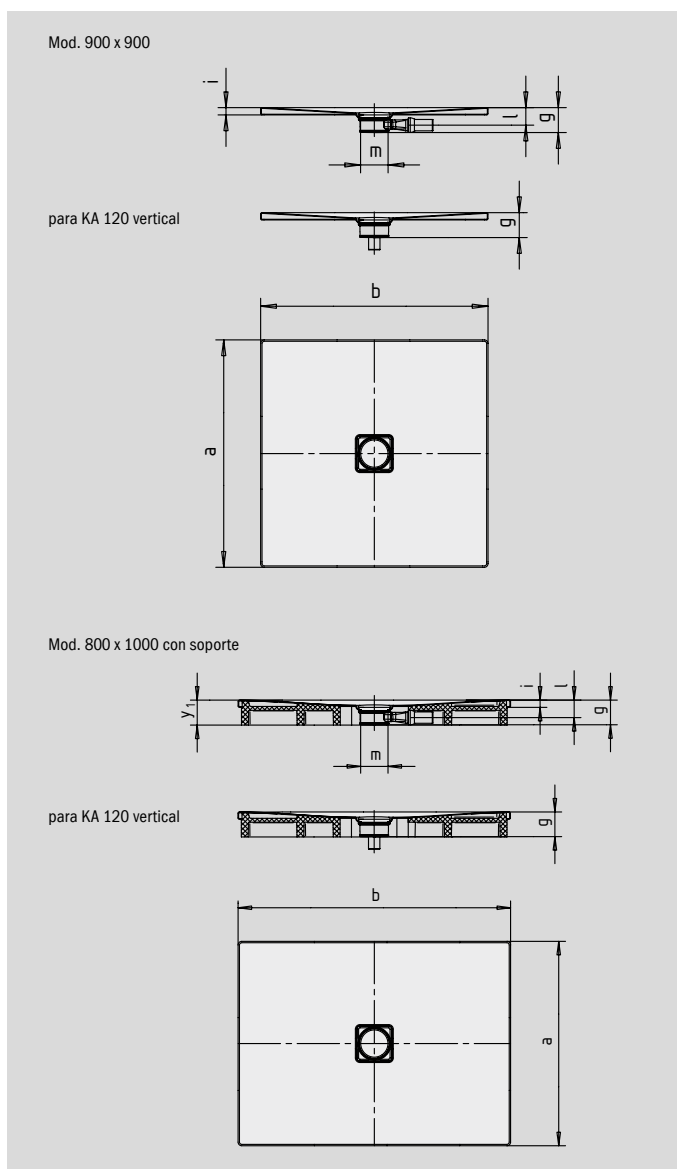

CONOFLAT

- Diseño claro y purista
- Máximo confort gracias a la tapa de desagüe plana vitrificada insertada a ras del plato de ducha
- Instalable de forma totalmente enrasada, la altura de montaje total (g) comprende 107 mm con el desagüe horizontal; la altura de montaje, que en el CONOFLAT comprende 83 mm, se entiende como valor comparable a los sistemas en los que se emplea en combinación con zonas de ducha alicatadas
- Realizada en acero vitrificado KALDEWEI
- El complemento ideal para la bañera CONODUO
- Diseñado por Sottsass Associati
- Capacidad de desagüe KA 120: 0,85 l/s
- Capacidad de desagüe KA 120 vertical: 1,4 l/s

Ilustración similar

	Altura total	Altura de montaje
KA 120	107	83
KA 120 vertical	49	83

Ver página 275.

SECURE⁺

N.º de modelo		784	786	787	788	854
Longitud exterior	a	900	1000	800	900	1000 mm
Ancho exterior	b	1000	1000	1100	1100	1100 mm
Altura con sifón	g	107	107	107	107	107 mm
Altura del borde	i	32	32	32	32	32 mm
Diámetro agujero de desagüe	m	120	120	120	120	120 mm
Altura de conexión sifón	l	76	76	76	76	76 mm
Altura con soporte de bañera	y ₁	110	110	110	110	110 mm
Peso del plato de ducha vitrificado en kg		24	26	23	26	28
Antideslizante parcial		492 x 492	492 x 492	492 x 492	492 x 492	588 x 588 mm
Antideslizante completo		836 x 932	932 x 932	740 x 1028	836 x 1028	932 x 1028 mm
SECURE PLUS		Sup. uniforme	Sup. uniforme	Sup. uniforme	Sup. uniforme	Sup. uniforme