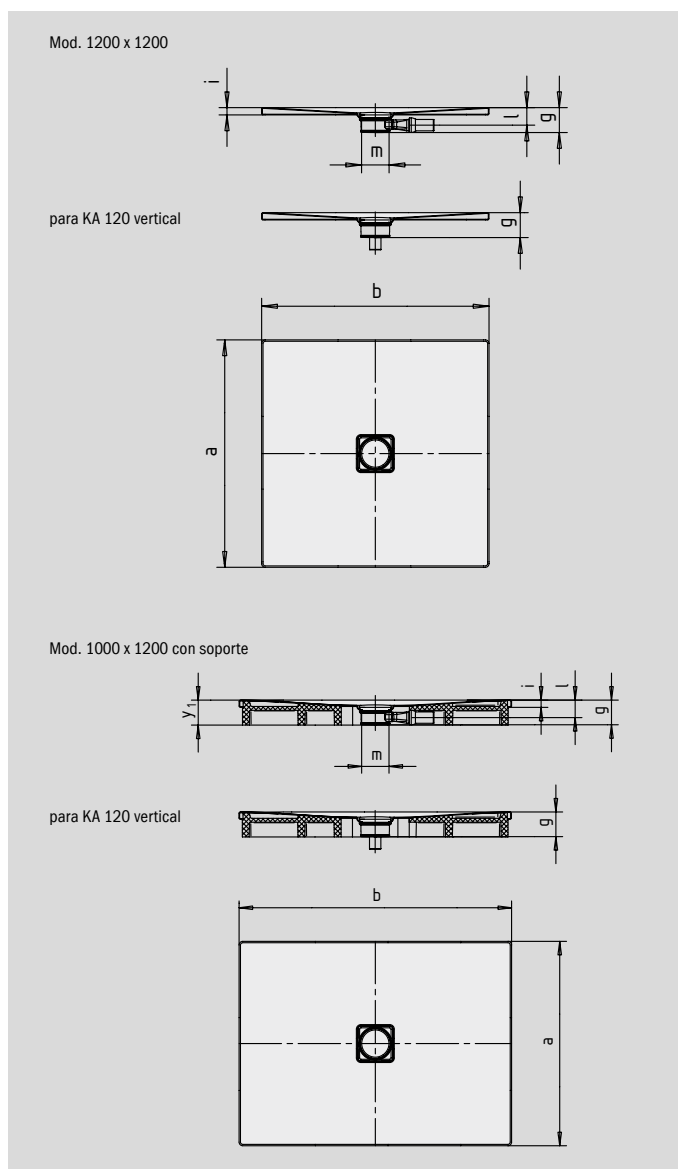

CONOFLAT

- Diseño claro y purista
- Máximo confort gracias a la tapa de desagüe plana vitrificada insertada a ras del plato de ducha
- Instalable de forma totalmente enrasada, la altura de montaje total (g) comprende 107 mm con el desagüe horizontal; la altura de montaje, que en el CONOFLAT comprende 83 mm, se entiende como valor comparable a los sistemas en los que se emplea en combinación con zonas de ducha alicatadas
- Realizada en acero vitrificado KALDEWEI
- El complemento ideal para la bañera CONODUO
- Diseñado por Sottsass Associati
- Capacidad de desagüe KA 120: 0,85 l/s
- Capacidad de desagüe KA 120 vertical: 1,4 l/s

Ilustración similar

	Altura total	Altura de montaje
KA 120	107	83
KA 120 vertical	49	83

Ver página 275.

SECURE⁺

N.º de modelo		792	793	794	795	796	855
Longitud exterior	a	900	1000	800	900	1000	800 mm
Ancho exterior	b	1300	1300	1400	1400	1400	1500 mm
Altura con sifón	g	107	107	107	107	107	107 mm
Altura del borde	i	32	32	32	32	32	32 mm
Diámetro agujero de desagüe	m	120	120	120	120	120	120 mm
Altura de conexión sifón	l	76	76	76	76	76	76 mm
Altura con soporte de bañera	y ₁	110	110	110	110	110	110 mm
Peso del plato de ducha vitrificado en kg		30	34	29	32	36	33
Antideslizante parcial		492 x 492	588 x 588	492 x 492	492 x 492	588 x 588	492 x 492 mm
Antideslizante completo		836 x 1220	932 x 1220	740 x 1316	836 x 1316	932 x 1316	740 x 1412 mm
SECURE PLUS		Sup. uniforme	Sup. uniforme	Sup. uniforme	Sup. uniforme	Sup. uniforme	Sup. uniforme