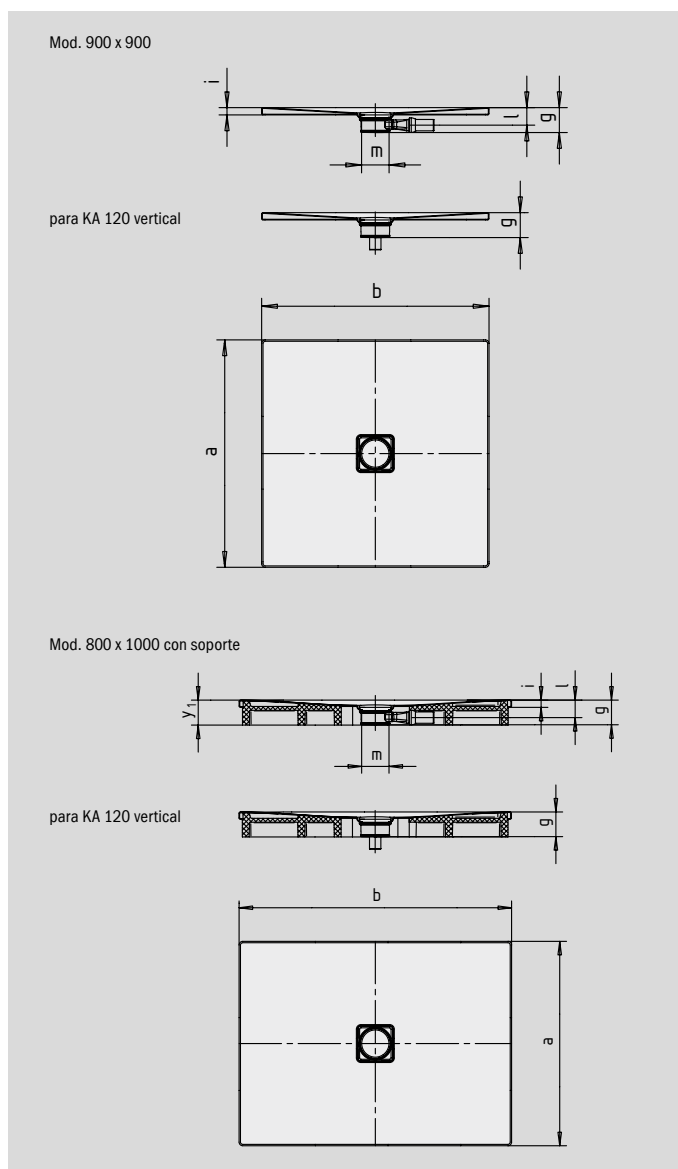

CONOFLAT

- Diseño claro y purista
- Máximo confort gracias a la tapa de desagüe plana vitrificada insertada a ras del plato de ducha
- Instalable de forma totalmente enrasada, la altura de montaje total (g) comprende 107 mm con el desagüe horizontal; la altura de montaje, que en el CONOFLAT comprende 83 mm, se entiende como valor comparable a los sistemas en los que se emplea en combinación con zonas de ducha alicatadas
- Realizada en acero vitrificado KALDEWEI
- El complemento ideal para la bañera CONODUO
- Diseñado por Sottsass Associati
- Capacidad de desagüe KA 120: 0,85 l/s
- Capacidad de desagüe KA 120 vertical: 1,4 l/s

Ilustración similar

	Altura total	Altura de montaje
KA 120	107	83
KA 120 vertical	49	83

Ver página 275.

SECURE⁺

N.º de modelo		852	853	780	783	781
Longitud exterior	a	800	750	800	900	800 mm
Ancho exterior	b	800	900	900	900	1000 mm
Altura con sifón	g	107	107	107	107	107 mm
Altura del borde	i	32	32	32	32	32 mm
Diámetro agujero de desagüe	m	120	120	120	120	120 mm
Altura de conexión sifón	l	76	76	76	76	76 mm
Altura con soporte de bañera	y ₁	110	110	110	110	110 mm
Peso del plato de ducha vitrificado en kg		17	18	19	21	21
Antideslizante parcial		492 x 492	492 x 492	492 x 492	492 x 492	492 x 492 mm
Antideslizante completo		740 x 740	692 x 836	740 x 836	836 x 836	740 x 932 mm
SECURE PLUS		Sup. uniforme	Sup. uniforme	Sup. uniforme	Sup. uniforme	Sup. uniforme