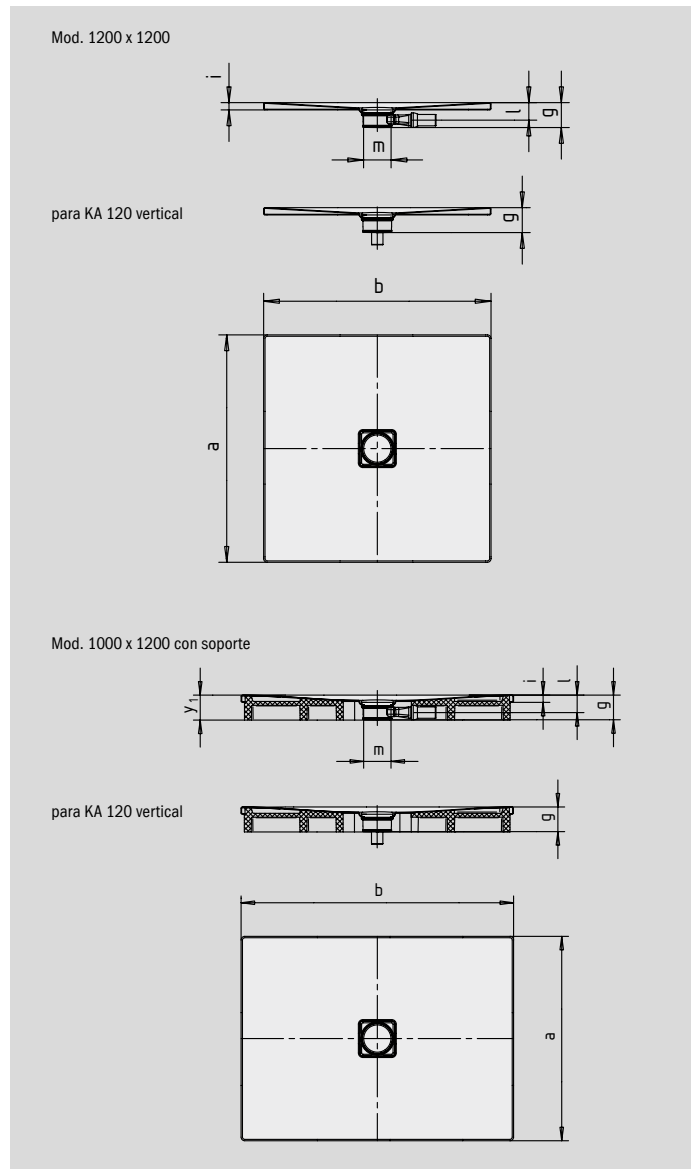

# CONOFLAT

- Diseño claro y purista
- Máximo confort gracias a la tapa de desagüe plana vitrificada insertada a ras del plato de ducha
- Instalable de forma totalmente enrasada, la altura de montaje total (g) comprende 107 mm con el desagüe horizontal; la altura de montaje, que en el CONOFLAT comprende 83 mm, se entiende como valor comparable a los sistemas en los que se emplea en combinación con zonas de ducha alicatadas
- Realizada en acero vitrificado KALDEWEI
- El complemento ideal para la bañera CONODUO
- Diseñado por Sottsass Associati
- Capacidad de desagüe KA 120: 0,85 l/s
- Capacidad de desagüe KA 120 vertical: 1,4 l/s

Ilustración similar

	Altura total	Altura de montaje
KA 120	107	83
KA 120 vertical	49	83

Ver página 275.

SECURE<sup>+</sup>

N.º de modelo		856	857	858	859	860	861
Longitud exterior	a	900	1000	750	800	900	1000 mm
Ancho exterior	b	1500	1500	1600	1600	1600	1600 mm
Altura con sifón	g	107	107	107	107	107	107 mm
Altura del borde	i	32	32	32	32	32	32 mm
Diámetro agujero de desagüe	m	120	120	120	120	120	120 mm
Altura de conexión sifón	l	76	76	76	76	76	76 mm
Altura con soporte de bañera	y <sub>1</sub>	110	110	110	110	110	110 mm
Peso del plato de ducha vitrificado en kg		35	38	30	35	37	41
Antideslizante parcial		492 x 492	588 x 588	492 x 492	492 x 492	492 x 492	588 x 588 mm
Antideslizante completo		836 x 1412	932 x 1412	692 x 1556	740 x 1556	836 x 1556	932 x 1556 mm
SECURE PLUS		Sup. uniforme	Sup. uniforme	Sup. uniforme	Sup. uniforme	Sup. uniforme	Sup. uniforme