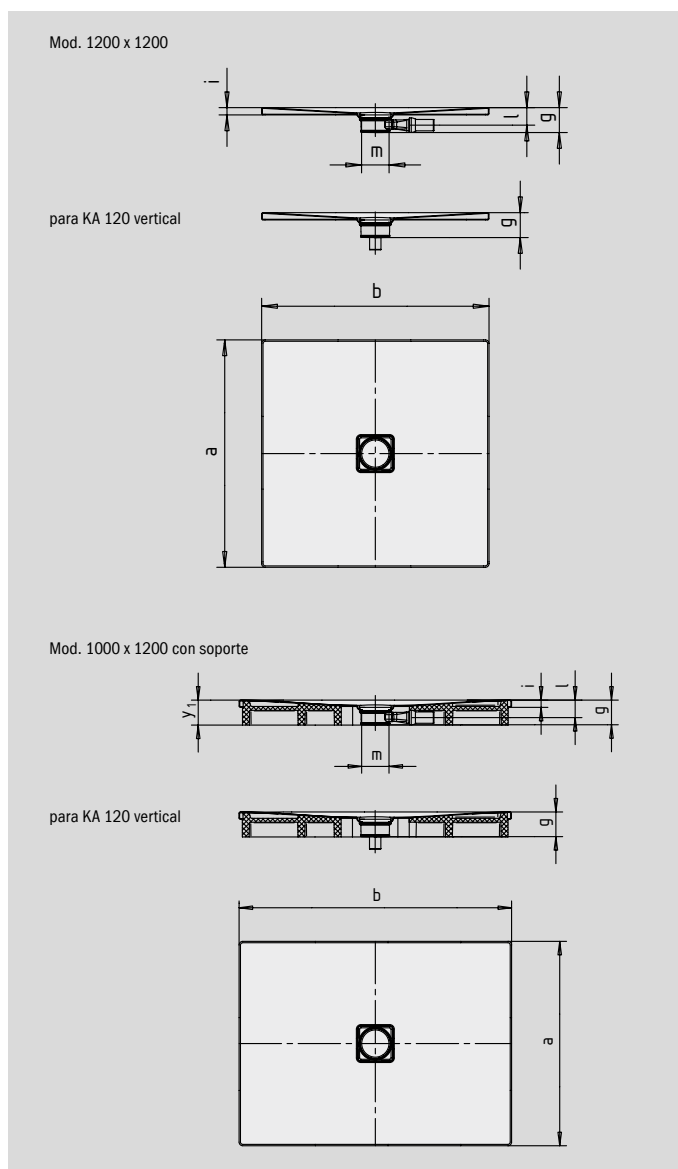

CONOFLAT

- Diseño claro y purista
- Máximo confort gracias a la tapa de desagüe plana vitrificada insertada a ras del plato de ducha
- Instalable de forma totalmente enrasada, la altura de montaje total (g) comprende 107 mm con el desagüe horizontal; la altura de montaje, que en el CONOFLAT comprende 83 mm, se entiende como valor comparable a los sistemas en los que se emplea en combinación con zonas de ducha alicatadas
- Realizada en acero vitrificado KALDEWEI
- El complemento ideal para la bañera CONODUO
- Diseñado por Sottsass Associati
- Capacidad de desagüe KA 120: 0,85 l/s
- Capacidad de desagüe KA 120 vertical: 1,4 l/s

Ilustración similar

	Altura total	Altura de montaje
KA 120	107	83
KA 120 vertical	49	83

Ver página 275.

SECURE⁺

N.º de modelo		856	857	858	859	860	861
Longitud exterior	a	900	1000	750	800	900	1000 mm
Ancho exterior	b	1500	1500	1600	1600	1600	1600 mm
Altura con sifón	g	107	107	107	107	107	107 mm
Altura del borde	i	32	32	32	32	32	32 mm
Diámetro agujero de desagüe	m	120	120	120	120	120	120 mm
Altura de conexión sifón	l	76	76	76	76	76	76 mm
Altura con soporte de bañera	y ₁	110	110	110	110	110	110 mm
Peso del plato de ducha vitrificado en kg		35	38	30	35	37	41
Antideslizante parcial		492 x 492	588 x 588	492 x 492	492 x 492	492 x 492	588 x 588 mm
Antideslizante completo		836 x 1412	932 x 1412	692 x 1556	740 x 1556	836 x 1556	932 x 1556 mm
SECURE PLUS		Sup. uniforme	Sup. uniforme	Sup. uniforme	Sup. uniforme	Sup. uniforme	Sup. uniforme