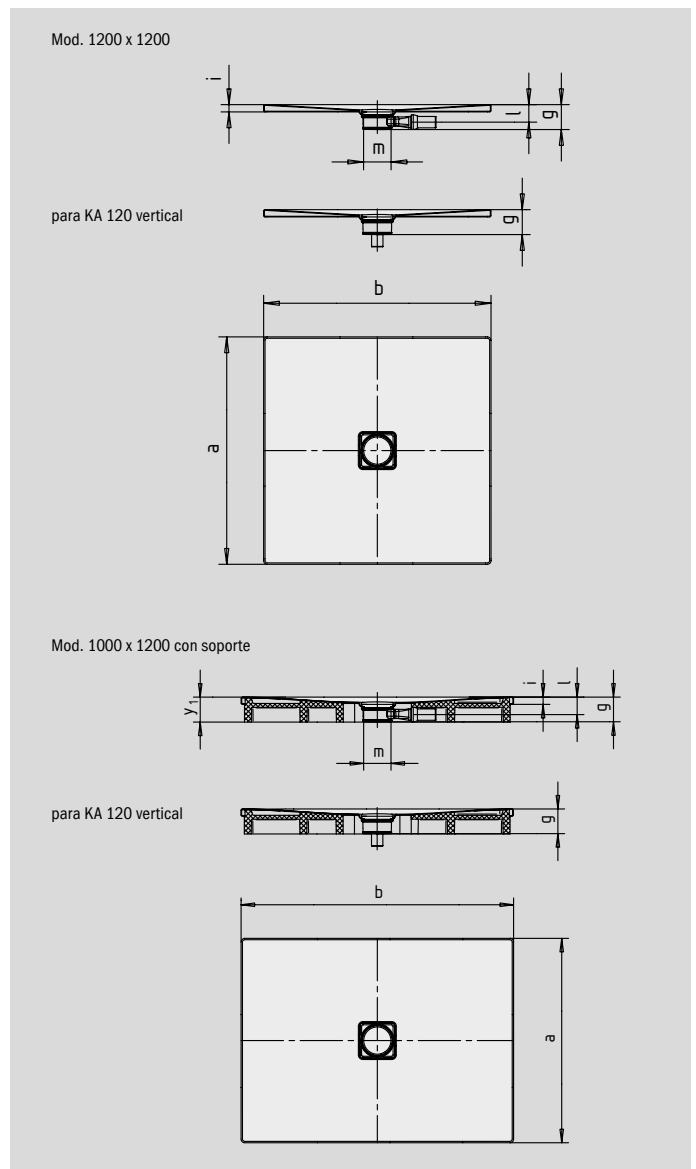

CONOFLAT

- Diseño claro y purista
- Máximo confort gracias a la tapa de desagüe plana vitrificada insertada a ras del plato de ducha
- Instalable de forma totalmente enrasada, la altura de montaje total (g) comprende 107 mm con el desagüe horizontal; la altura de montaje, que en el CONOFLAT comprende 83 mm, se entiendo como valor comparable a los sistemas en los que se emplea en combinación con zonas de ducha alicatadas
- Realizada en acero vitrificado KALDEWEI
- El complemento ideal para la bañera CONODUO
- Diseñado por Sottsass Associati
- Capacidad de desagüe KA 120: 0,85 l/s
- Capacidad de desagüe KA 120 vertical: 1,4 l/s

Ilustración similar

	Altura total	Altura de montaje
KA 120	107	83
KA 120 vertical	49	83

Ver página 275.

SECURE⁺

N.º de modelo		862	863	864	865	866	867
Longitud exterior	a	750	900	1000	800	900	1000 mm
Ancho exterior	b	1700	1700	1700	1800	1800	1800 mm
Altura con sifón	g	107	107	107	107	107	107 mm
Altura del borde	i	32	32	32	32	32	32 mm
Diámetro agujero de desagüe	m	120	120	120	120	120	120 mm
Altura de conexión sifón	l	76	76	76	76	76	76 mm
Altura con soporte de bañera	y ₁	110	110	110	110	110	110 mm
Peso del plato de ducha vitrificado en kg		33	40	43	37	41	46
Antideslizante parcial		492 x 492	492 x 492	588 x 588	492 x 492	492 x 492	588 x 588 mm
Antideslizante completo		692 x 1652	836 x 1652	932 x 1652	740 x 1748	836 x 1748	932 x 1748 mm
SECURE PLUS		Sup. uniforme	Sup. uniforme	Sup. uniforme	Sup. uniforme	Sup. uniforme	Sup. uniforme