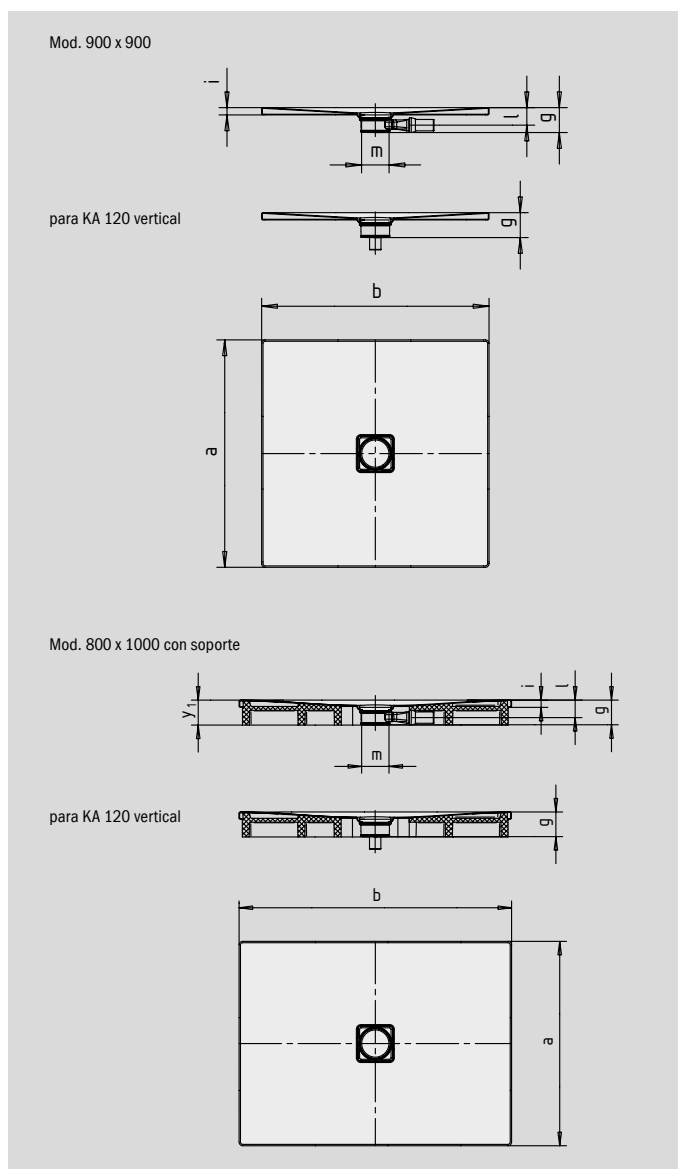

# CONOFLAT

- Diseño claro y purista
- Máximo confort gracias a la tapa de desagüe plana vitrificada insertada a ras del plato de ducha
- Instalable de forma totalmente enrasada, la altura de montaje total (g) comprende 107 mm con el desagüe horizontal; la altura de montaje, que en el CONOFLAT comprende 83 mm, se entiende como valor comparable a los sistemas en los que se emplea en combinación con zonas de ducha alicatadas
- Realizada en acero vitrificado KALDEWEI
- El complemento ideal para la bañera CONODUO
- Diseñado por Sottsass Associati
- Capacidad de desagüe KA 120: 0,85 l/s
- Capacidad de desagüe KA 120 vertical: 1,4 l/s

Ilustración similar

	Altura total	Altura de montaje
KA 120	107	83
KA 120 vertical	49	83

Ver página 275.

SECURE<sup>+</sup>

N.º de modelo		852	853	780	783	781
Longitud exterior	a	800	750	800	900	800 mm
Ancho exterior	b	800	900	900	900	1000 mm
Altura con sifón	g	107	107	107	107	107 mm
Altura del borde	i	32	32	32	32	32 mm
Diámetro agujero de desagüe	m	120	120	120	120	120 mm
Altura de conexión sifón	l	76	76	76	76	76 mm
Altura con soporte de bañera	y <sub>1</sub>	110	110	110	110	110 mm
Peso del plato de ducha vitrificado en kg		17	18	19	21	21
Antideslizante parcial		492 x 492	492 x 492	492 x 492	492 x 492	492 x 492 mm
Antideslizante completo		740 x 740	692 x 836	740 x 836	836 x 836	740 x 932 mm
SECURE PLUS		Sup. uniforme	Sup. uniforme	Sup. uniforme	Sup. uniforme	Sup. uniforme