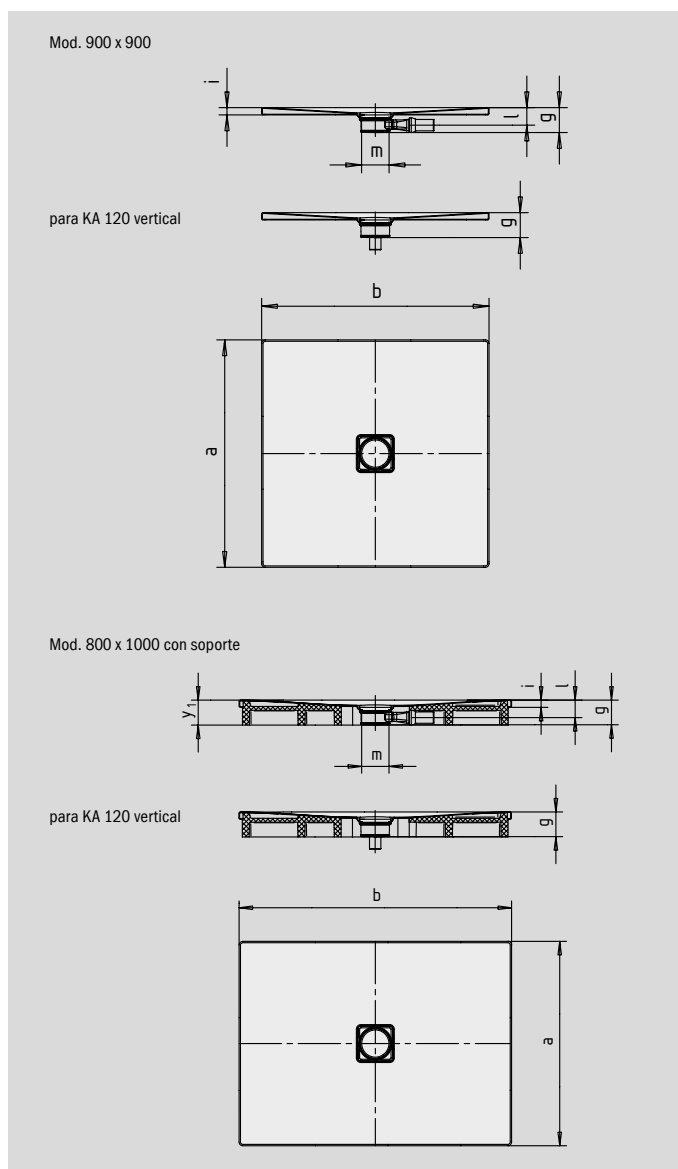

CONOFLAT

- Diseño claro y purista
- Máximo confort gracias a la tapa de desagüe plana vitrificada insertada a ras del plato de ducha
- Instalable de forma totalmente enrasada, la altura de montaje total (g) comprende 107 mm con el desagüe horizontal; la altura de montaje, que en el CONOFLAT comprende 83 mm, se entiende como valor comparable a los sistemas en los que se emplea en combinación con zonas de ducha alicatadas
- Realizada en acero vitrificado KALDEWEI
- El complemento ideal para la bañera CONODUO
- Diseñado por Sottsass Associati
- Capacidad de desagüe KA 120: 0,85 l/s
- Capacidad de desagüe KA 120 vertical: 1,4 l/s

Ilustración similar

	Altura total	Altura de montaje
KA 120	107	83
KA 120 vertical	49	83

Ver página 275.

SECURE⁺

N.º de modelo		784	786	787	788	854
Longitud exterior	a	900	1000	800	900	1000 mm
Ancho exterior	b	1000	1000	1100	1100	1100 mm
Altura con sifón	g	107	107	107	107	107 mm
Altura del borde	i	32	32	32	32	32 mm
Diámetro agujero de desagüe	m	120	120	120	120	120 mm
Altura de conexión sifón	l	76	76	76	76	76 mm
Altura con soporte de bañera	y ₁	110	110	110	110	110 mm
Peso del plato de ducha vitrificado en kg		24	26	23	26	28
Antideslizante parcial		492 x 492	492 x 492	492 x 492	492 x 492	588 x 588 mm
Antideslizante completo		836 x 932	932 x 932	740 x 1028	836 x 1028	932 x 1028 mm
SECURE PLUS		Sup. uniforme	Sup. uniforme	Sup. uniforme	Sup. uniforme	Sup. uniforme