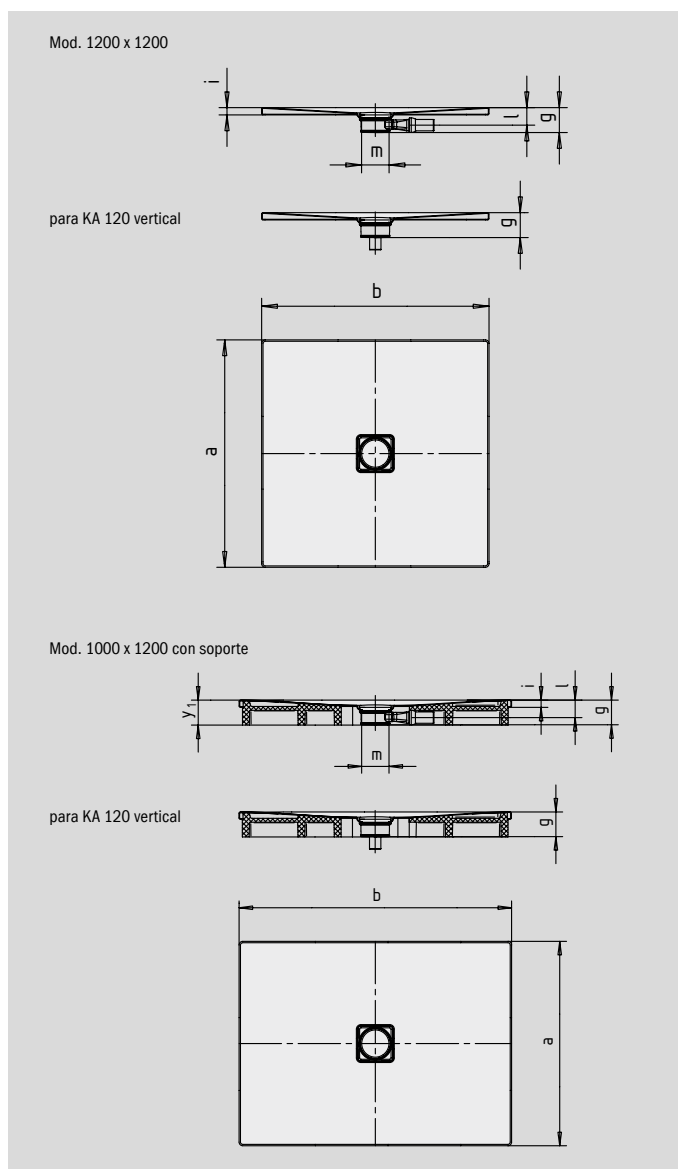

CONOFLAT

- Diseño claro y purista
- Máximo confort gracias a la tapa de desagüe plana vitrificada insertada a ras del plato de ducha
- Instalable de forma totalmente enrasada, la altura de montaje total (g) comprende 107 mm con el desagüe horizontal; la altura de montaje, que en el CONOFLAT comprende 83 mm, se entiende como valor comparable a los sistemas en los que se emplea en combinación con zonas de ducha alicatadas
- Realizada en acero vitrificado KALDEWEI
- El complemento ideal para la bañera CONODUO
- Diseñado por Sottsass Associati
- Capacidad de desagüe KA 120: 0,85 l/s
- Capacidad de desagüe KA 120 vertical: 1,4 l/s

Ilustración similar

	Altura total	Altura de montaje
KA 120	107	83
KA 120 vertical	49	83

Ver página 275.

SECURE⁺

N.º de modelo	792	793	794	795	796	855	
Longitud exterior	a	900	1000	800	900	1000	800 mm
Ancho exterior	b	1300	1300	1400	1400	1400	1500 mm
Altura con sifón	g	107	107	107	107	107	107 mm
Altura del borde	i	32	32	32	32	32	32 mm
Diámetro agujero de desagüe	m	120	120	120	120	120	120 mm
Altura de conexión sifón	l	76	76	76	76	76	76 mm
Altura con soporte de bañera	y ₁	110	110	110	110	110	110 mm
Peso del plato de ducha vitrificado en kg		30	34	29	32	36	33
Antideslizante parcial		492 x 492	588 x 588	492 x 492	492 x 492	588 x 588	492 x 492 mm
Antideslizante completo		836 x 1220	932 x 1220	740 x 1316	836 x 1316	932 x 1316	740 x 1412 mm
SECURE PLUS		Sup. uniforme	Sup. uniforme	Sup. uniforme	Sup. uniforme	Sup. uniforme	Sup. uniforme