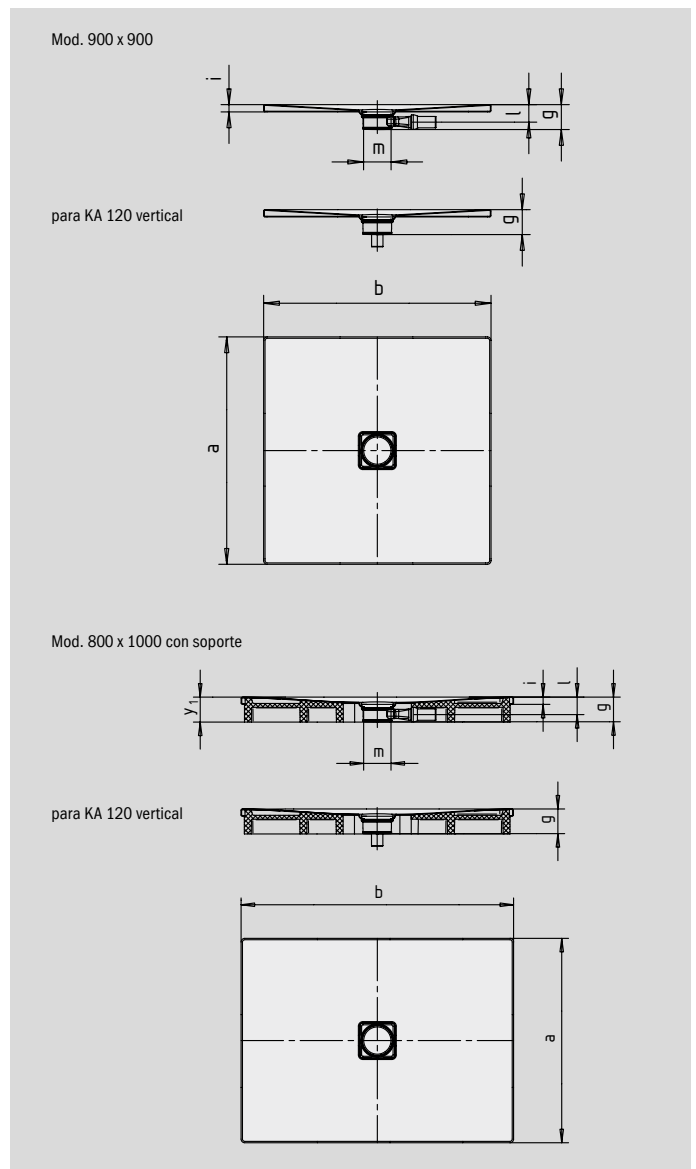

# CONOFLAT

- Diseño claro y purista
- Máximo confort gracias a la tapa de desagüe plana vitrificada insertada a ras del plato de ducha
- Instalable de forma totalmente enrasada, la altura de montaje total (g) comprende 107 mm con el desagüe horizontal; la altura de montaje, que en el CONOFLAT comprende 83 mm, se entiende como valor comparable a los sistemas en los que se emplea en combinación con zonas de ducha alicatadas
- Realizada en acero vitrificado KALDEWEI
- El complemento ideal para la bañera CONODUO
- Diseñado por Sottsass Associati
- Capacidad de desagüe KA 120: 0,85 l/s
- Capacidad de desagüe KA 120 vertical: 1,4 l/s

Ilustración similar

	Altura total	Altura de montaje
KA 120	107	83
KA 120 vertical	49	83

Ver página 275.

SECURE<sup>+</sup>

N.º de modelo		784	786	787	788	854
Longitud exterior	a	900	1000	800	900	1000 mm
Ancho exterior	b	1000	1000	1100	1100	1100 mm
Altura con sifón	g	107	107	107	107	107 mm
Altura del borde	i	32	32	32	32	32 mm
Diámetro agujero de desagüe	m	120	120	120	120	120 mm
Altura de conexión sifón	l	76	76	76	76	76 mm
Altura con soporte de bañera	y <sub>1</sub>	110	110	110	110	110 mm
Peso del plato de ducha vitrificado en kg		24	26	23	26	28
Antideslizante parcial		492 x 492	492 x 492	492 x 492	492 x 492	588 x 588 mm
Antideslizante completo		836 x 932	932 x 932	740 x 1028	836 x 1028	932 x 1028 mm
SECURE PLUS		Sup. uniforme	Sup. uniforme	Sup. uniforme	Sup. uniforme	Sup. uniforme