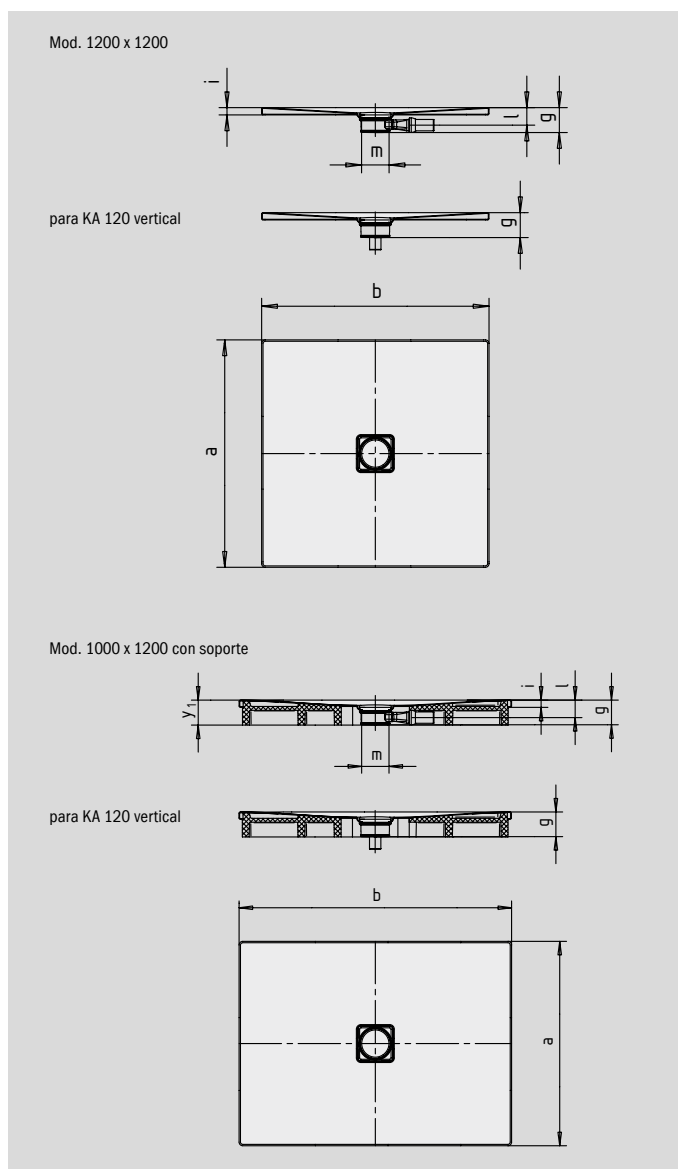

CONOFLAT

- Diseño claro y purista
- Máximo confort gracias a la tapa de desagüe plana vitrificada insertada a ras del plato de ducha
- Instalable de forma totalmente enrasada, la altura de montaje total (g) comprende 107 mm con el desagüe horizontal; la altura de montaje, que en el CONOFLAT comprende 83 mm, se entiendo como valor comparable a los sistemas en los que se emplea en combinación con zonas de ducha alicatadas
- Realizada en acero vitrificado KALDEWEI
- El complemento ideal para la bañera CONODUO
- Diseñado por Sottsass Associati
- Capacidad de desagüe KA 120: 0,85 l/s
- Capacidad de desagüe KA 120 vertical: 1,4 l/s

Ilustración similar

	Altura total	Altura de montaje
KA 120	107	83
KA 120 vertical	49	83

Ver página 275.

SECURE⁺

N.º de modelo		792	793	794	795	796	855
Longitud exterior	a	900	1000	800	900	1000	800 mm
Ancho exterior	b	1300	1300	1400	1400	1400	1500 mm
Altura con sifón	g	107	107	107	107	107	107 mm
Altura del borde	i	32	32	32	32	32	32 mm
Diámetro agujero de desagüe	m	120	120	120	120	120	120 mm
Altura de conexión sifón	l	76	76	76	76	76	76 mm
Altura con soporte de bañera	y ₁	110	110	110	110	110	110 mm
Peso del plato de ducha vitrificado en kg		30	34	29	32	36	33
Antideslizante parcial		492 x 492	588 x 588	492 x 492	492 x 492	588 x 588	492 x 492 mm
Antideslizante completo		836 x 1220	932 x 1220	740 x 1316	836 x 1316	932 x 1316	740 x 1412 mm
SECURE PLUS		Sup. uniforme	Sup. uniforme	Sup. uniforme	Sup. uniforme	Sup. uniforme	Sup. uniforme