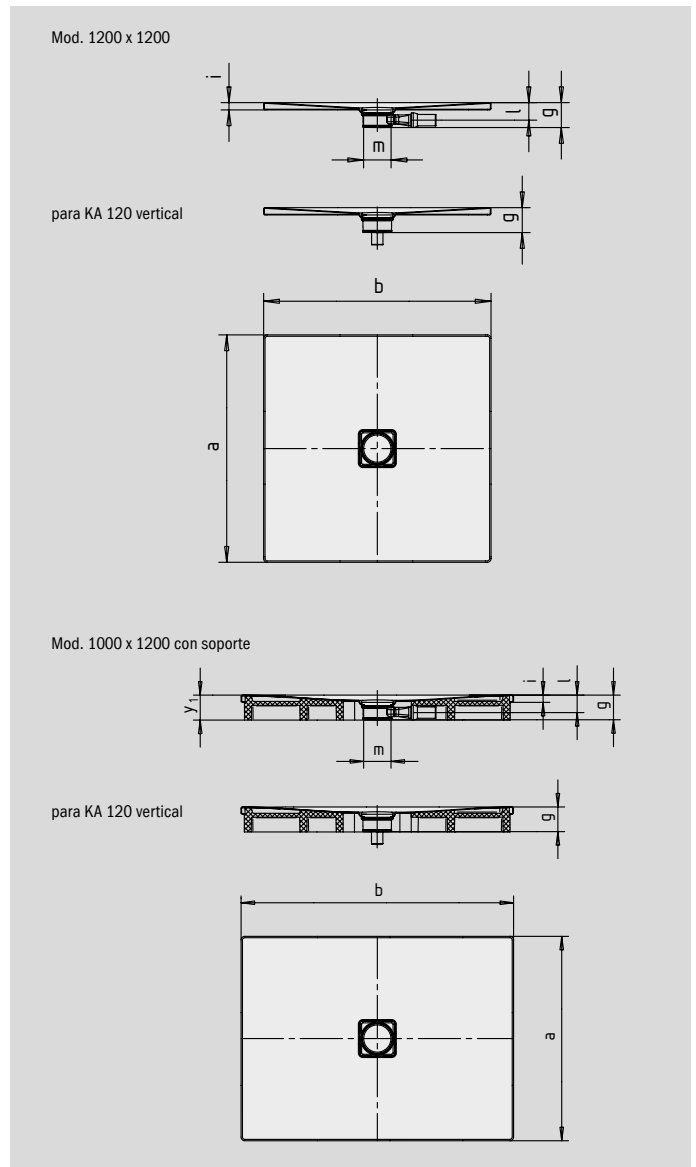

CONOFLAT

- Diseño claro y purista
- Máximo confort gracias a la tapa de desagüe plana vitrificada insertada a ras del plato de ducha
- Instalable de forma totalmente enrasada, la altura de montaje total (g) comprende 107 mm con el desagüe horizontal; la altura de montaje, que en el CONOFLAT comprende 83 mm, se entiende como valor comparable a los sistemas en los que se emplea en combinación con zonas de ducha alicatadas
- Realizada en acero vitrificado KALDEWEI
- El complemento ideal para la bañera CONODUO
- Diseñado por Sottsass Associati
- Capacidad de desagüe KA 120: 0,85 l/s
- Capacidad de desagüe KA 120 vertical: 1,4 l/s

Ilustración similar

	Altura total	Altura de montaje
KA 120	107	83
KA 120 vertical	49	83

Ver página 275.

SECURE⁺

N.º de modelo		856	857	858	859	860	861
Longitud exterior	a	900	1000	750	800	900	1000 mm
Ancho exterior	b	1500	1500	1600	1600	1600	1600 mm
Altura con sifón	g	107	107	107	107	107	107 mm
Altura del borde	i	32	32	32	32	32	32 mm
Diámetro agujero de desagüe	m	120	120	120	120	120	120 mm
Altura de conexión sifón	l	76	76	76	76	76	76 mm
Altura con soporte de bañera	y ₁	110	110	110	110	110	110 mm
Peso del plato de ducha vitrificado en kg		35	38	30	35	37	41
Antideslizante parcial		492 x 492	588 x 588	492 x 492	492 x 492	492 x 492	588 x 588 mm
Antideslizante completo		836 x 1412	932 x 1412	692 x 1556	740 x 1556	836 x 1556	932 x 1556 mm
SECURE PLUS		Sup. uniforme	Sup. uniforme	Sup. uniforme	Sup. uniforme	Sup. uniforme	Sup. uniforme