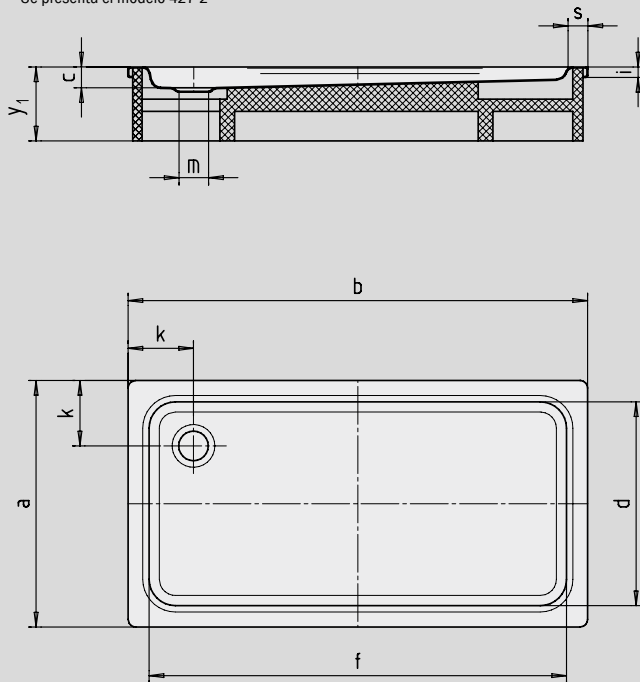

DUSCHPLAN XXL

- Dimensiones generosas que permiten también la ducha en pareja
- Un clásico entre los platos de ducha
- Diseño moderno y diáfano con sólo 65 mm de profundidad
- Realizada en acero vitrificado KALDEWEI
- Tapa de desagüe enrasada en el plato de ducha (solo en combinación con los desagües KA 90)

Ilustración similar

	Altura total	Altura de montaje
KA 90	145	81
KA 90 extraplano	134	70
KA 90 ultraplano	125	61
KA 90 vertical	49	81

Ver página 275.

Se presenta el modelo 427-2

N.º de modelo		423	425	427	424	426
Longitud exterior	a	700	750	1000	700	750 mm
Ancho exterior	b	1400	1400	1400	1700	1700 mm
Profundidad	c	65	65	65	65	65 mm
Longitud interior	d	570	620	870	570	670 mm
Ancho interior	f	1270	1270	1270	1570	1570 mm
Altura del borde	i	32	32	32	32	32 mm
Distancia del borde de la bañera al centro del agujero de desagüe	k	200	200	200	200	200 mm
Diámetro agujero de desagüe	m	90	90	90	90	90 mm
Ancho borde	s	65	65	65	65	65 mm
Altura con soporte de bañera	y ₁	160	160	160	160	160 mm
Peso del plato de ducha vitrificado en kg		27	29	38	33	35
Antideslizante parcial		856 x 300	856 x 300	856 x 549	856 x 300	856 x 300 mm
Antideslizante completo		1195 x 493	1195 x 555	1195 x 804	1501 x 493	1501 x 555 mm