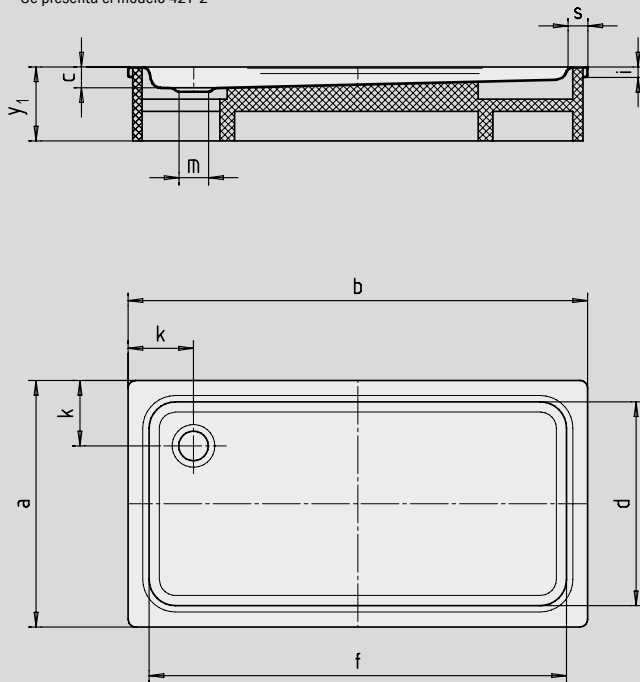

# DUSCHPLAN XXL

- Dimensiones generosas que permiten también la ducha en pareja
- Un clásico entre los platos de ducha
- Diseño moderno y diáfano con sólo 65 mm de profundidad
- Realizada en acero vitrificado KALDEWEI
- Tapa de desagüe enrasada en el plato de ducha (solo en combinación con los desagües KA 90)

Ilustración similar

	Altura total	Altura de montaje
KA 90	145	81
KA 90 extraplano	134	70
KA 90 ultraplano	125	61
KA 90 vertical	49	81

Ver página 275.

Se presenta el modelo 427-2

N.º de modelo		423	425	427	424	426
Longitud exterior	a	700	750	1000	700	750 mm
Ancho exterior	b	1400	1400	1400	1700	1700 mm
Profundidad	c	65	65	65	65	65 mm
Longitud interior	d	570	620	870	570	670 mm
Ancho interior	f	1270	1270	1270	1570	1570 mm
Altura del borde	i	32	32	32	32	32 mm
Distancia del borde de la bañera al centro del agujero de desagüe	k	200	200	200	200	200 mm
Diámetro agujero de desagüe	m	90	90	90	90	90 mm
Ancho borde	s	65	65	65	65	65 mm
Altura con soporte de bañera	y <sub>1</sub>	160	160	160	160	160 mm
Peso del plato de ducha vitrificado en kg		27	29	38	33	35
Antideslizante parcial		856 x 300	856 x 300	856 x 549	856 x 300	856 x 300 mm
Antideslizante completo		1195 x 493	1195 x 555	1195 x 804	1501 x 493	1501 x 555 mm