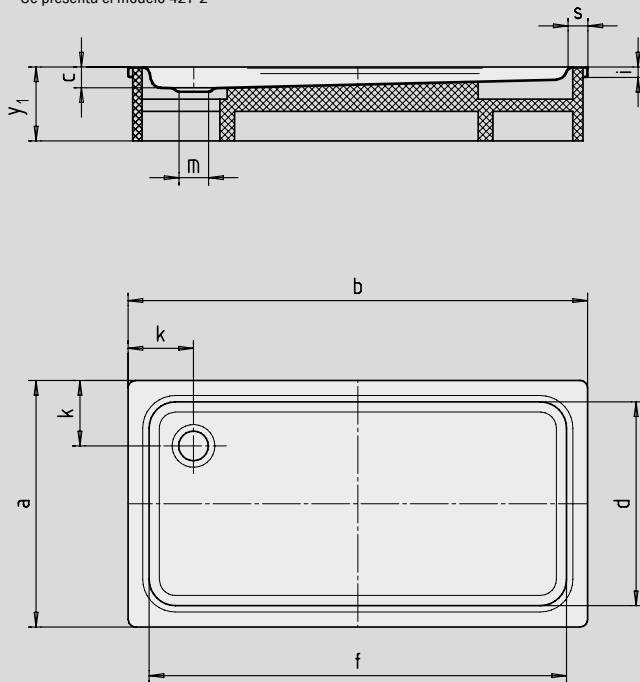

DUSCHPLAN XXL

- Dimensiones generosas que permiten también la ducha en pareja
- Un clásico entre los platos de ducha
- Diseño moderno y diáfano con sólo 65 mm de profundidad
- Realizada en acero vitrificado KALDEWEI
- Tapa de desagüe enrasada en el plato de ducha (solo en combinación con los desagües KA 90)

Ilustración similar

| | Altura total | Altura de montaje |
|------------------|--------------|-------------------|
| KA 90 | 145 | 81 |
| KA 90 extraplano | 134 | 70 |
| KA 90 ultraplano | 125 | 61 |
| KA 90 vertical | 49 | 81 |

Ver página 275.

Se presenta el modelo 427-2

| N.º de modelo | | 423 | 425 | 427 | 424 | 426 |
|---|----------------|------------|------------|------------|------------|---------------|
| Longitud exterior | a | 700 | 750 | 1000 | 700 | 750 mm |
| Ancho exterior | b | 1400 | 1400 | 1400 | 1700 | 1700 mm |
| Profundidad | c | 65 | 65 | 65 | 65 | 65 mm |
| Longitud interior | d | 570 | 620 | 870 | 570 | 670 mm |
| Ancho interior | f | 1270 | 1270 | 1270 | 1570 | 1570 mm |
| Altura del borde | i | 32 | 32 | 32 | 32 | 32 mm |
| Distancia del borde de la bañera al centro del agujero de desagüe | k | 200 | 200 | 200 | 200 | 200 mm |
| Diámetro agujero de desagüe | m | 90 | 90 | 90 | 90 | 90 mm |
| Ancho borde | s | 65 | 65 | 65 | 65 | 65 mm |
| Altura con soporte de bañera | y ₁ | 160 | 160 | 160 | 160 | 160 mm |
| Peso del plato de ducha vitrificado en kg | | 27 | 29 | 38 | 33 | 35 |
| Antideslizante parcial | | 856 x 300 | 856 x 300 | 856 x 549 | 856 x 300 | 856 x 300 mm |
| Antideslizante completo | | 1195 x 493 | 1195 x 555 | 1195 x 804 | 1501 x 493 | 1501 x 555 mm |