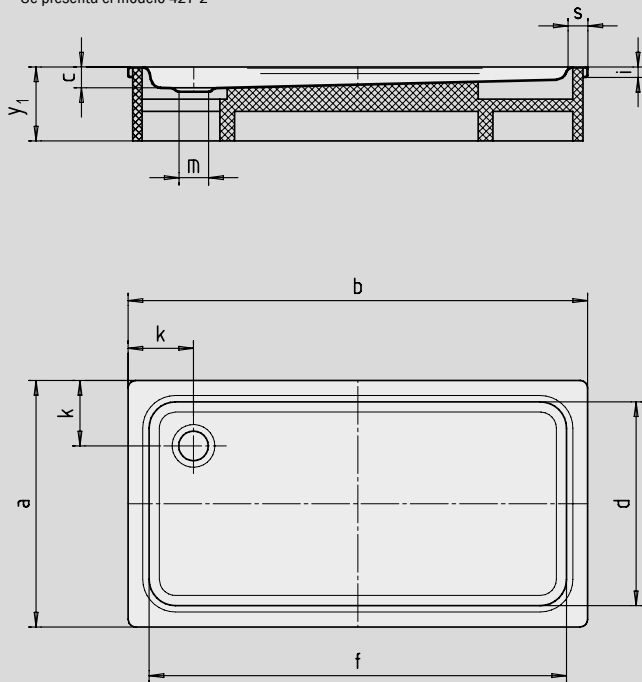

DUSCHPLAN XXL

- Dimensiones generosas que permiten también la ducha en pareja
- Un clásico entre los platos de ducha
- Diseño moderno y diáfano con sólo 65 mm de profundidad
- Realizada en acero vitrificado KALDEWEI
- Tapa de desagüe enrasada en el plato de ducha (solo en combinación con los desagües KA 90)

Ilustración similar

	Altura total	Altura de montaje
KA 90	145	81
KA 90 extraplano	134	70
KA 90 ultraplano	125	61
KA 90 vertical	49	81

Ver página 275.

Se presenta el modelo 427-2

N.º de modelo		423	425	427	424	426
Longitud exterior	a	700	750	1000	700	750 mm
Ancho exterior	b	1400	1400	1400	1700	1700 mm
Profundidad	c	65	65	65	65	65 mm
Longitud interior	d	570	620	870	570	670 mm
Ancho interior	f	1270	1270	1270	1570	1570 mm
Altura del borde	i	32	32	32	32	32 mm
Distancia del borde de la bañera al centro del agujero de desagüe	k	200	200	200	200	200 mm
Diámetro agujero de desagüe	m	90	90	90	90	90 mm
Ancho borde	s	65	65	65	65	65 mm
Altura con soporte de bañera	y ₁	160	160	160	160	160 mm
Peso del plato de ducha vitrificado en kg		27	29	38	33	35
Antideslizante parcial		856 x 300	856 x 300	856 x 549	856 x 300	856 x 300 mm
Antideslizante completo		1195 x 493	1195 x 555	1195 x 804	1501 x 493	1501 x 555 mm