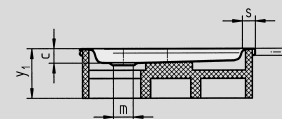

# DUSCHPLAN

- Un clásico entre los platos de ducha
- Diseño moderno y diáfano con sólo 65 mm de profundidad
- Se puede adquirir en versión rectangular o cuadrada
- Realizada en acero vitrificado KALDEWEI
- Tapa de desagüe enrasada en el plato de ducha (solo en combinación con los desagües KA 90)

Ilustración similar

	Altura total	Altura de montaje
KA 90	145	81
KA 90 extraplano	134	70
KA 90 ultraplano	125	61
KA 90 vertical	49	81

Ver página 275.

Se presenta el modelo 545-2

Se presenta el modelo 546-2

N.º de modelo		416	546	418
Longitud exterior	a	750	800	900 mm
Ancho exterior	b	1000	1000	1000 mm
Profundidad	c	65	65	65 mm
Longitud interior	d	620	670	770 mm
Ancho interior	f	870	870	870 mm
Altura del borde	i	32	32	32 mm
Distancia del borde de la bañera al centro del agujero de desagüe	k	200	200	200 mm
Diámetro agujero de desagüe	m	90	90	90 mm
Ancho borde	s	65	65	65 mm
Altura con soporte de bañera	y <sub>1</sub>	160	160	160 mm
Peso del plato de ducha vitrificado en kg		22	23	26
Antideslizante parcial		Ø 435	Ø 588	Ø 588 mm