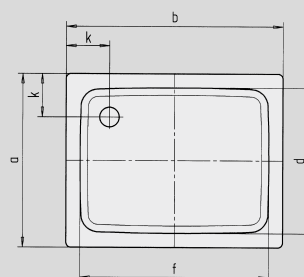

# DUSCHPLAN

- Un clásico entre los platos de ducha
- Diseño moderno y diáfano con sólo 65 mm de profundidad
- Se puede adquirir en versión rectangular o cuadrada
- Realizada en acero vitrificado KALDEWEI
- Tapa de desagüe enrasada en el plato de ducha (solo en combinación con los desagües KA 90)

Ilustración similar

	Altura total	Altura de montaje
KA 90	145	81
KA 90 extraplano	134	70
KA 90 ultraplano	125	61
KA 90 vertical	49	81

Ver página 275.

Se presenta el modelo 545-2

Se presenta el modelo 546-2

N.º de modelo		416	546	418
Longitud exterior	a	750	800	900 mm
Ancho exterior	b	1000	1000	1000 mm
Profundidad	c	65	65	65 mm
Longitud interior	d	620	670	770 mm
Ancho interior	f	870	870	870 mm
Altura del borde	i	32	32	32 mm
Distancia del borde de la bañera al centro del agujero de desagüe	k	200	200	200 mm
Diámetro agujero de desagüe	m	90	90	90 mm
Ancho borde	s	65	65	65 mm
Altura con soporte de bañera	y <sub>1</sub>	160	160	160 mm
Peso del plato de ducha vitrificado en kg		22	23	26
Antideslizante parcial		Ø 435	Ø 588	Ø 588 mm