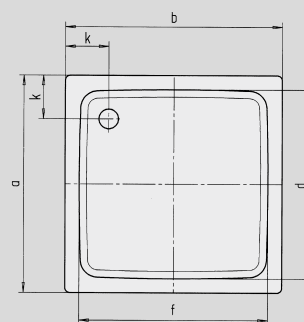

# DUSCHPLAN

- Un clásico entre los platos de ducha
- Diseño moderno y diáfano con sólo 65 mm de profundidad
- Se puede adquirir en versión rectangular o cuadrada
- Realizada en acero vitrificado KALDEWEI
- Tapa de desagüe enrasada en el plato de ducha (solo en combinación con los desagües KA 90)

Ilustración similar

	Altura total	Altura de montaje
KA 90	145	81
KA 90 extraplano	134	70
KA 90 ultraplano	125	61
KA 90 vertical	49	81

Ver página 275.

Se presenta el modelo 545-2

Se presenta el modelo 546-2

N.º de modelo		416	546	418
Longitud exterior	a	750	800	900 mm
Ancho exterior	b	1000	1000	1000 mm
Profundidad	c	65	65	65 mm
Longitud interior	d	620	670	770 mm
Ancho interior	f	870	870	870 mm
Altura del borde	i	32	32	32 mm
Distancia del borde de la bañera al centro del agujero de desagüe	k	200	200	200 mm
Diámetro agujero de desagüe	m	90	90	90 mm
Ancho borde	s	65	65	65 mm
Altura con soporte de bañera	y <sub>1</sub>	160	160	160 mm
Peso del plato de ducha vitrificado en kg		22	23	26
Antideslizante parcial		Ø 435	Ø 588	Ø 588 mm