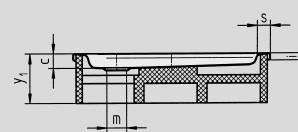

# DUSCHPLAN

- Un clásico entre los platos de ducha
- Diseño moderno y diáfano con sólo 65 mm de profundidad
- Se puede adquirir en versión rectangular o cuadrada
- Realizada en acero vitrificado KALDEWEI
- Tapa de desagüe enrasada en el plato de ducha (solo en combinación con los desagües KA 90)

Ilustración similar

	Altura total	Altura de montaje
KA 90	145	81
KA 90 extraplano	134	70
KA 90 ultraplano	125	61
KA 90 vertical	49	81

Ver página 275.

Se presenta el modelo 545-2

Se presenta el modelo 546-2

N.º de modelo		416	546	418
Longitud exterior	a	750	800	900 mm
Ancho exterior	b	1000	1000	1000 mm
Profundidad	c	65	65	65 mm
Longitud interior	d	620	670	770 mm
Ancho interior	f	870	870	870 mm
Altura del borde	i	32	32	32 mm
Distancia del borde de la bañera al centro del agujero de desagüe	k	200	200	200 mm
Diámetro agujero de desagüe	m	90	90	90 mm
Ancho borde	s	65	65	65 mm
Altura con soporte de bañera	y <sub>1</sub>	160	160	160 mm
Peso del plato de ducha vitrificado en kg		22	23	26
Antideslizante parcial		Ø 435	Ø 588	Ø 588 mm