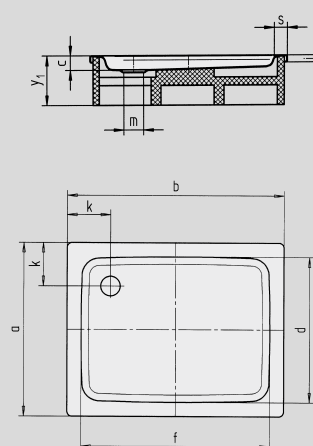

DUSCHPLAN

- Un clásico entre los platos de ducha
- Diseño moderno y diáfano con sólo 65 mm de profundidad
- Se puede adquirir en versión rectangular o cuadrada
- Realizada en acero vitrificado KALDEWEI
- Tapa de desagüe enrasada en el plato de ducha (solo en combinación con los desagües KA 90)

Ilustración similar

	Altura total	Altura de montaje
KA 90	145	81
KA 90 extraplano	134	70
KA 90 ultraplano	125	61
KA 90 vertical	49	81

Ver página 275.

Se presenta el modelo 545-2

Se presenta el modelo 546-2

N.º de modelo		416	546	418
Longitud exterior	a	750	800	900 mm
Ancho exterior	b	1000	1000	1000 mm
Profundidad	c	65	65	65 mm
Longitud interior	d	620	670	770 mm
Ancho interior	f	870	870	870 mm
Altura del borde	i	32	32	32 mm
Distancia del borde de la bañera al centro del agujero de desagüe	k	200	200	200 mm
Diámetro agujero de desagüe	m	90	90	90 mm
Ancho borde	s	65	65	65 mm
Altura con soporte de bañera	y ₁	160	160	160 mm
Peso del plato de ducha vitrificado en kg		22	23	26
Antideslizante parcial		Ø 435	Ø 588	Ø 588 mm