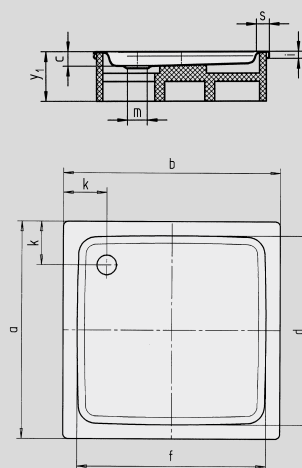

DUSCHPLAN

- Un clásico entre los platos de ducha
- Diseño moderno y diáfano con sólo 65 mm de profundidad
- Se puede adquirir en versión rectangular o cuadrada
- Realizada en acero vitrificado KALDEWEI
- Tapa de desagüe enrasada en el plato de ducha (solo en combinación con los desagües KA 90)

Ilustración similar

	Altura total	Altura de montaje
KA 90	145	81
KA 90 extraplano	134	70
KA 90 ultraplano	125	61
KA 90 vertical	49	81

Ver página 275.

Se presenta el modelo 545-2

Se presenta el modelo 546-2

N.º de modelo		416	546	418
Longitud exterior	a	750	800	900 mm
Ancho exterior	b	1000	1000	1000 mm
Profundidad	c	65	65	65 mm
Longitud interior	d	620	670	770 mm
Ancho interior	f	870	870	870 mm
Altura del borde	i	32	32	32 mm
Distancia del borde de la bañera al centro del agujero de desagüe	k	200	200	200 mm
Diámetro agujero de desagüe	m	90	90	90 mm
Ancho borde	s	65	65	65 mm
Altura con soporte de bañera	y ₁	160	160	160 mm
Peso del plato de ducha vitrificado en kg		22	23	26
Antideslizante parcial		Ø 435	Ø 588	Ø 588 mm