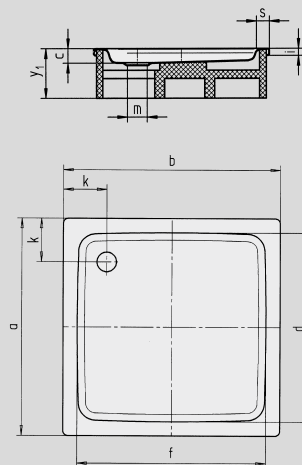

DUSCHPLAN

- Un clásico entre los platos de ducha
- Diseño moderno y diáfano con sólo 65 mm de profundidad
- Se puede adquirir en versión rectangular o cuadrada
- Realizada en acero vitrificado KALDEWEI
- Tapa de desagüe enrasada en el plato de ducha (solo en combinación con los desagües KA 90)

Ilustración similar

	Altura total	Altura de montaje
KA 90	145	81
KA 90 extraplano	134	70
KA 90 ultraplano	125	61
KA 90 vertical	49	81

Ver página 275.

Se presenta el modelo 545-2

Se presenta el modelo 546-2

N.º de modelo		554	542	547
Longitud exterior	a	750	800	700 mm
Ancho exterior	b	800	800	900 mm
Profundidad	c	65	65	65 mm
Longitud interior	d	620	670	570 mm
Ancho interior	f	670	670	770 mm
Altura del borde	i	32	32	32 mm
Distancia del borde de la bañera al centro del agujero de desagüe	k	200	200	200 mm
Diámetro agujero de desagüe	m	90	90	90 mm
Ancho borde	s	65	65	65 mm
Altura con soporte de bañera	y ₁	160	160	160 mm
Peso del plato de ducha vitrificado en kg		18	19	19
Antideslizante parcial		Ø 435	Ø 435	Ø 435 mm