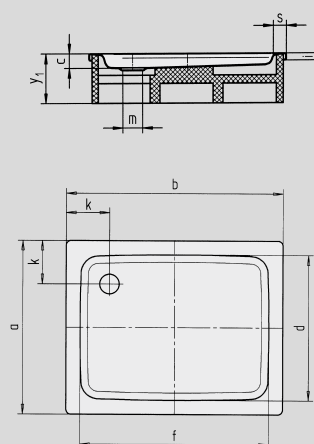

DUSCHPLAN

- Un clásico entre los platos de ducha
- Diseño moderno y diáfano con sólo 65 mm de profundidad
- Se puede adquirir en versión rectangular o cuadrada
- Realizada en acero vitrificado KALDEWEI
- Tapa de desagüe enrasada en el plato de ducha (solo en combinación con los desagües KA 90)

Ilustración similar

	Altura total	Altura de montaje
KA 90	145	81
KA 90 extraplano	134	70
KA 90 ultraplano	125	61
KA 90 vertical	49	81

Ver página 275.

Se presenta el modelo 545-2

Se presenta el modelo 546-2

N.º de modelo		554	542	547
Longitud exterior	a	750	800	700 mm
Ancho exterior	b	800	800	900 mm
Profundidad	c	65	65	65 mm
Longitud interior	d	620	670	570 mm
Ancho interior	f	670	670	770 mm
Altura del borde	i	32	32	32 mm
Distancia del borde de la bañera al centro del agujero de desagüe	k	200	200	200 mm
Diámetro agujero de desagüe	m	90	90	90 mm
Ancho borde	s	65	65	65 mm
Altura con soporte de bañera	y ₁	160	160	160 mm
Peso del plato de ducha vitrificado en kg		18	19	19
Antideslizante parcial		Ø 435	Ø 435	Ø 435 mm