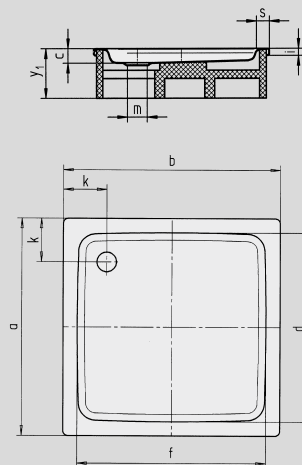

DUSCHPLAN

- Un clásico entre los platos de ducha
- Diseño moderno y diáfano con sólo 65 mm de profundidad
- Se puede adquirir en versión rectangular o cuadrada
- Realizada en acero vitrificado KALDEWEI
- Tapa de desagüe enrasada en el plato de ducha (solo en combinación con los desagües KA 90)

Ilustración similar

	Altura total	Altura de montaje
KA 90	145	81
KA 90 extraplano	134	70
KA 90 ultraplano	125	61
KA 90 vertical	49	81

Ver página 275.

Se presenta el modelo 545-2

Se presenta el modelo 546-2

N.º de modelo		543	544	545
Longitud exterior	a	750	800	900 mm
Ancho exterior	b	900	900	900 mm
Profundidad	c	65	65	65 mm
Longitud interior	d	620	670	770 mm
Ancho interior	f	770	770	770 mm
Altura del borde	i	32	32	32 mm
Distancia del borde de la bañera al centro del agujero de desagüe	k	200	200	200 mm
Diámetro agujero de desagüe	m	90	90	90 mm
Ancho borde	s	65	65	65 mm
Altura con soporte de bañera	y ₁	160	160	160 mm
Peso del plato de ducha vitrificado en kg		20	21	24
Antideslizante parcial		Ø 435	Ø 435	Ø 588 mm