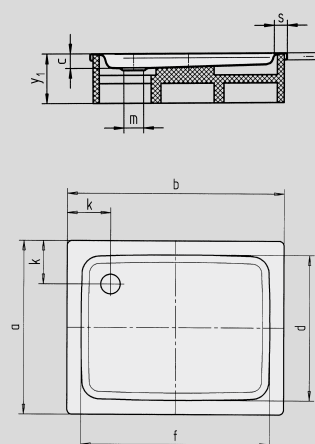

DUSCHPLAN

- Un clásico entre los platos de ducha
- Diseño moderno y diáfano con sólo 65 mm de profundidad
- Se puede adquirir en versión rectangular o cuadrada
- Realizada en acero vitrificado KALDEWEI
- Tapa de desagüe enrasada en el plato de ducha (solo en combinación con los desagües KA 90)

Ilustración similar

	Altura total	Altura de montaje
KA 90	145	81
KA 90 extraplano	134	70
KA 90 ultraplano	125	61
KA 90 vertical	49	81

Ver página 275.

Se presenta el modelo 545-2

Se presenta el modelo 546-2

N.º de modelo		543	544	545
Longitud exterior	a	750	800	900 mm
Ancho exterior	b	900	900	900 mm
Profundidad	c	65	65	65 mm
Longitud interior	d	620	670	770 mm
Ancho interior	f	770	770	770 mm
Altura del borde	i	32	32	32 mm
Distancia del borde de la bañera al centro del agujero de desagüe	k	200	200	200 mm
Diámetro agujero de desagüe	m	90	90	90 mm
Ancho borde	s	65	65	65 mm
Altura con soporte de bañera	y ₁	160	160	160 mm
Peso del plato de ducha vitrificado en kg		20	21	24
Antideslizante parcial		Ø 435	Ø 435	Ø 588 mm