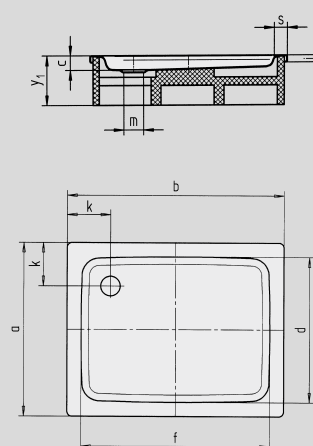

# DUSCHPLAN

- Un clásico entre los platos de ducha
- Diseño moderno y diáfano con sólo 65 mm de profundidad
- Se puede adquirir en versión rectangular o cuadrada
- Realizada en acero vitrificado KALDEWEI
- Tapa de desagüe enrasada en el plato de ducha (solo en combinación con los desagües KA 90)

Ilustración similar

	Altura total	Altura de montaje
KA 90	145	81
KA 90 extraplano	134	70
KA 90 ultraplano	125	61
KA 90 vertical	49	81

Ver página 275.

Se presenta el modelo 545-2

Se presenta el modelo 546-2

N.º de modelo		543	544	545
Longitud exterior	a	750	800	900 mm
Ancho exterior	b	900	900	900 mm
Profundidad	c	65	65	65 mm
Longitud interior	d	620	670	770 mm
Ancho interior	f	770	770	770 mm
Altura del borde	i	32	32	32 mm
Distancia del borde de la bañera al centro del agujero de desagüe	k	200	200	200 mm
Diámetro agujero de desagüe	m	90	90	90 mm
Ancho borde	s	65	65	65 mm
Altura con soporte de bañera	y <sub>1</sub>	160	160	160 mm
Peso del plato de ducha vitrificado en kg		20	21	24
Antideslizante parcial		Ø 435	Ø 435	Ø 588 mm