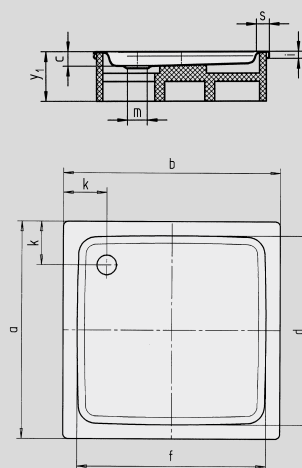

# DUSCHPLAN

- Un clásico entre los platos de ducha
- Diseño moderno y diáfano con sólo 65 mm de profundidad
- Se puede adquirir en versión rectangular o cuadrada
- Realizada en acero vitrificado KALDEWEI
- Tapa de desagüe enrasada en el plato de ducha (solo en combinación con los desagües KA 90)

Ilustración similar

	Altura total	Altura de montaje
KA 90	145	81
KA 90 extraplano	134	70
KA 90 ultraplano	125	61
KA 90 vertical	49	81

Ver página 275.

Se presenta el modelo 545-2

Se presenta el modelo 546-2

N.º de modelo		543	544	545
Longitud exterior	a	750	800	900 mm
Ancho exterior	b	900	900	900 mm
Profundidad	c	65	65	65 mm
Longitud interior	d	620	670	770 mm
Ancho interior	f	770	770	770 mm
Altura del borde	i	32	32	32 mm
Distancia del borde de la bañera al centro del agujero de desagüe	k	200	200	200 mm
Diámetro agujero de desagüe	m	90	90	90 mm
Ancho borde	s	65	65	65 mm
Altura con soporte de bañera	y <sub>1</sub>	160	160	160 mm
Peso del plato de ducha vitrificado en kg		20	21	24
Antideslizante parcial		Ø 435	Ø 435	Ø 588 mm