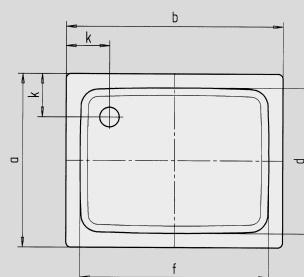

DUSCHPLAN

- Un clásico entre los platos de ducha
- Diseño moderno y diáfano con sólo 65 mm de profundidad
- Se puede adquirir en versión rectangular o cuadrada
- Realizada en acero vitrificado KALDEWEI
- Tapa de desagüe enrasada en el plato de ducha (solo en combinación con los desagües KA 90)

Ilustración similar

	Altura total	Altura de montaje
KA 90	145	81
KA 90 extraplano	134	70
KA 90 ultraplano	125	61
KA 90 vertical	49	81

Ver página 275.

Se presenta el modelo 545-2

Se presenta el modelo 546-2

N.º de modelo		416	546	418
Longitud exterior	a	750	800	900 mm
Ancho exterior	b	1000	1000	1000 mm
Profundidad	c	65	65	65 mm
Longitud interior	d	620	670	770 mm
Ancho interior	f	870	870	870 mm
Altura del borde	i	32	32	32 mm
Distancia del borde de la bañera al centro del agujero de desagüe	k	200	200	200 mm
Diámetro agujero de desagüe	m	90	90	90 mm
Ancho borde	s	65	65	65 mm
Altura con soporte de bañera	y ₁	160	160	160 mm
Peso del plato de ducha vitrificado en kg		22	23	26
Antideslizante parcial		Ø 435	Ø 588	Ø 588 mm