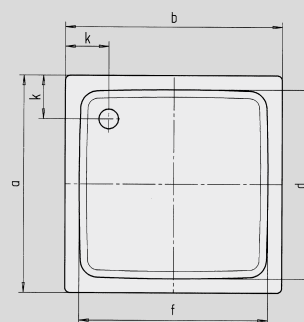

DUSCHPLAN

- Un clásico entre los platos de ducha
- Diseño moderno y diáfano con sólo 65 mm de profundidad
- Se puede adquirir en versión rectangular o cuadrada
- Realizada en acero vitrificado KALDEWEI
- Tapa de desagüe enrasada en el plato de ducha (solo en combinación con los desagües KA 90)

Ilustración similar

	Altura total	Altura de montaje
KA 90	145	81
KA 90 extraplano	134	70
KA 90 ultraplano	125	61
KA 90 vertical	49	81

Ver página 275.

Se presenta el modelo 545-2

Se presenta el modelo 546-2

N.º de modelo		416	546	418
Longitud exterior	a	750	800	900 mm
Ancho exterior	b	1000	1000	1000 mm
Profundidad	c	65	65	65 mm
Longitud interior	d	620	670	770 mm
Ancho interior	f	870	870	870 mm
Altura del borde	i	32	32	32 mm
Distancia del borde de la bañera al centro del agujero de desagüe	k	200	200	200 mm
Diámetro agujero de desagüe	m	90	90	90 mm
Ancho borde	s	65	65	65 mm
Altura con soporte de bañera	y ₁	160	160	160 mm
Peso del plato de ducha vitrificado en kg		22	23	26
Antideslizante parcial		Ø 435	Ø 588	Ø 588 mm