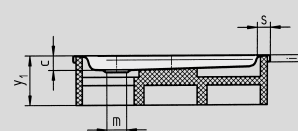

DUSCHPLAN

- Un clásico entre los platos de ducha
- Diseño moderno y diáfano con sólo 65 mm de profundidad
- Se puede adquirir en versión rectangular o cuadrada
- Realizada en acero vitrificado KALDEWEI
- Tapa de desagüe enrasada en el plato de ducha (solo en combinación con los desagües KA 90)

Ilustración similar

	Altura total	Altura de montaje
KA 90	145	81
KA 90 extraplano	134	70
KA 90 ultraplano	125	61
KA 90 vertical	49	81

Ver página 275.

Se presenta el modelo 545-2

Se presenta el modelo 546-2

N.º de modelo		416	546	418
Longitud exterior	a	750	800	900 mm
Ancho exterior	b	1000	1000	1000 mm
Profundidad	c	65	65	65 mm
Longitud interior	d	620	670	770 mm
Ancho interior	f	870	870	870 mm
Altura del borde	i	32	32	32 mm
Distancia del borde de la bañera al centro del agujero de desagüe	k	200	200	200 mm
Diámetro agujero de desagüe	m	90	90	90 mm
Ancho borde	s	65	65	65 mm
Altura con soporte de bañera	y ₁	160	160	160 mm
Peso del plato de ducha vitrificado en kg		22	23	26
Antideslizante parcial		Ø 435	Ø 588	Ø 588 mm