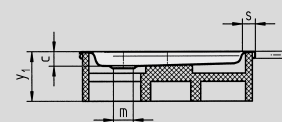

DUSCHPLAN

- Un clásico entre los platos de ducha
- Diseño moderno y diáfano con sólo 65 mm de profundidad
- Se puede adquirir en versión rectangular o cuadrada
- Realizada en acero vitrificado KALDEWEI
- Tapa de desagüe enrasada en el plato de ducha (solo en combinación con los desagües KA 90)

Ilustración similar

	Altura total	Altura de montaje
KA 90	145	81
KA 90 extraplano	134	70
KA 90 ultraplano	125	61
KA 90 vertical	49	81

Ver página 275.

Se presenta el modelo 545-2

Se presenta el modelo 546-2

N.º de modelo		416	546	418
Longitud exterior	a	750	800	900 mm
Ancho exterior	b	1000	1000	1000 mm
Profundidad	c	65	65	65 mm
Longitud interior	d	620	670	770 mm
Ancho interior	f	870	870	870 mm
Altura del borde	i	32	32	32 mm
Distancia del borde de la bañera al centro del agujero de desagüe	k	200	200	200 mm
Diámetro agujero de desagüe	m	90	90	90 mm
Ancho borde	s	65	65	65 mm
Altura con soporte de bañera	y ₁	160	160	160 mm
Peso del plato de ducha vitrificado en kg		22	23	26
Antideslizante parcial		Ø 435	Ø 588	Ø 588 mm