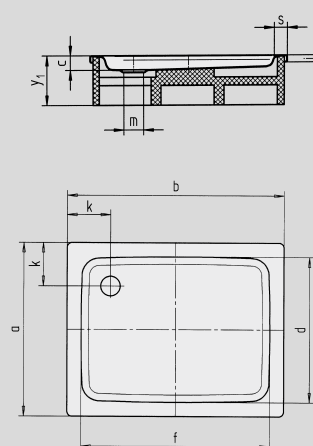

# DUSCHPLAN

- Un clásico entre los platos de ducha
- Diseño moderno y diáfano con sólo 65 mm de profundidad
- Se puede adquirir en versión rectangular o cuadrada
- Realizada en acero vitrificado KALDEWEI
- Tapa de desagüe enrasada en el plato de ducha (solo en combinación con los desagües KA 90)

Ilustración similar

	Altura total	Altura de montaje
KA 90	145	81
KA 90 extraplano	134	70
KA 90 ultraplano	125	61
KA 90 vertical	49	81

Ver página 275.

Se presenta el modelo 545-2

Se presenta el modelo 546-2

N.º de modelo		416	546	418
Longitud exterior	a	750	800	900 mm
Ancho exterior	b	1000	1000	1000 mm
Profundidad	c	65	65	65 mm
Longitud interior	d	620	670	770 mm
Ancho interior	f	870	870	870 mm
Altura del borde	i	32	32	32 mm
Distancia del borde de la bañera al centro del agujero de desagüe	k	200	200	200 mm
Diámetro agujero de desagüe	m	90	90	90 mm
Ancho borde	s	65	65	65 mm
Altura con soporte de bañera	y <sub>1</sub>	160	160	160 mm
Peso del plato de ducha vitrificado en kg		22	23	26
Antideslizante parcial		Ø 435	Ø 588	Ø 588 mm