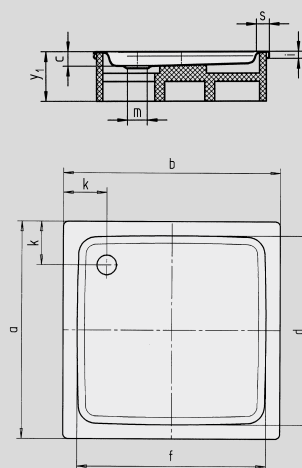

# DUSCHPLAN

- Un clásico entre los platos de ducha
- Diseño moderno y diáfano con sólo 65 mm de profundidad
- Se puede adquirir en versión rectangular o cuadrada
- Realizada en acero vitrificado KALDEWEI
- Tapa de desagüe enrasada en el plato de ducha (solo en combinación con los desagües KA 90)

Ilustración similar

	Altura total	Altura de montaje
KA 90	145	81
KA 90 extraplano	134	70
KA 90 ultraplano	125	61
KA 90 vertical	49	81

Ver página 275.

Se presenta el modelo 545-2

Se presenta el modelo 546-2

N.º de modelo		416	546	418
Longitud exterior	a	750	800	900 mm
Ancho exterior	b	1000	1000	1000 mm
Profundidad	c	65	65	65 mm
Longitud interior	d	620	670	770 mm
Ancho interior	f	870	870	870 mm
Altura del borde	i	32	32	32 mm
Distancia del borde de la bañera al centro del agujero de desagüe	k	200	200	200 mm
Diámetro agujero de desagüe	m	90	90	90 mm
Ancho borde	s	65	65	65 mm
Altura con soporte de bañera	y <sub>1</sub>	160	160	160 mm
Peso del plato de ducha vitrificado en kg		22	23	26
Antideslizante parcial		Ø 435	Ø 588	Ø 588 mm