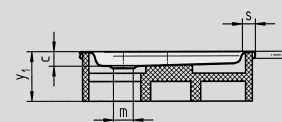

DUSCHPLAN

- Un clásico entre los platos de ducha
- Diseño moderno y diáfano con sólo 65 mm de profundidad
- Se puede adquirir en versión rectangular o cuadrada
- Realizada en acero vitrificado KALDEWEI
- Tapa de desagüe enrasada en el plato de ducha (solo en combinación con los desagües KA 90)

Ilustración similar

	Altura total	Altura de montaje
KA 90	145	81
KA 90 extraplano	134	70
KA 90 ultraplano	125	61
KA 90 vertical	49	81

Ver página 275.

Se presenta el modelo 545-2

Se presenta el modelo 546-2

N.º de modelo		543	544	545
Longitud exterior	a	750	800	900 mm
Ancho exterior	b	900	900	900 mm
Profundidad	c	65	65	65 mm
Longitud interior	d	620	670	770 mm
Ancho interior	f	770	770	770 mm
Altura del borde	i	32	32	32 mm
Distancia del borde de la bañera al centro del agujero de desagüe	k	200	200	200 mm
Diámetro agujero de desagüe	m	90	90	90 mm
Ancho borde	s	65	65	65 mm
Altura con soporte de bañera	y ₁	160	160	160 mm
Peso del plato de ducha vitrificado en kg		20	21	24
Antideslizante parcial		Ø 435	Ø 435	Ø 588 mm