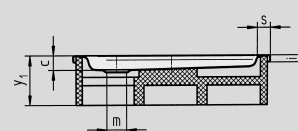

DUSCHPLAN

- Un clásico entre los platos de ducha
- Diseño moderno y diáfano con sólo 65 mm de profundidad
- Se puede adquirir en versión rectangular o cuadrada
- Realizada en acero vitrificado KALDEWEI
- Tapa de desagüe enrasada en el plato de ducha (solo en combinación con los desagües KA 90)

Ilustración similar

	Altura total	Altura de montaje
KA 90	145	81
KA 90 extraplano	134	70
KA 90 ultraplano	125	61
KA 90 vertical	49	81

Ver página 275.

Se presenta el modelo 545-2

Se presenta el modelo 546-2

N.º de modelo		543	544	545
Longitud exterior	a	750	800	900 mm
Ancho exterior	b	900	900	900 mm
Profundidad	c	65	65	65 mm
Longitud interior	d	620	670	770 mm
Ancho interior	f	770	770	770 mm
Altura del borde	i	32	32	32 mm
Distancia del borde de la bañera al centro del agujero de desagüe	k	200	200	200 mm
Diámetro agujero de desagüe	m	90	90	90 mm
Ancho borde	s	65	65	65 mm
Altura con soporte de bañera	y ₁	160	160	160 mm
Peso del plato de ducha vitrificado en kg		20	21	24
Antideslizante parcial		Ø 435	Ø 435	Ø 588 mm