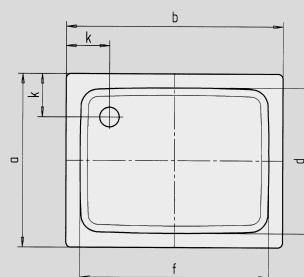

DUSCHPLAN

- Un clásico entre los platos de ducha
- Diseño moderno y diáfano con sólo 65 mm de profundidad
- Se puede adquirir en versión rectangular o cuadrada
- Realizada en acero vitrificado KALDEWEI
- Tapa de desagüe enrasada en el plato de ducha (solo en combinación con los desagües KA 90)

Ilustración similar

	Altura total	Altura de montaje
KA 90	145	81
KA 90 extraplano	134	70
KA 90 ultraplano	125	61
KA 90 vertical	49	81

Ver página 275.

Se presenta el modelo 545-2

Se presenta el modelo 546-2

N.º de modelo		543	544	545
Longitud exterior	a	750	800	900 mm
Ancho exterior	b	900	900	900 mm
Profundidad	c	65	65	65 mm
Longitud interior	d	620	670	770 mm
Ancho interior	f	770	770	770 mm
Altura del borde	i	32	32	32 mm
Distancia del borde de la bañera al centro del agujero de desagüe	k	200	200	200 mm
Diámetro agujero de desagüe	m	90	90	90 mm
Ancho borde	s	65	65	65 mm
Altura con soporte de bañera	y ₁	160	160	160 mm
Peso del plato de ducha vitrificado en kg		20	21	24
Antideslizante parcial		Ø 435	Ø 435	Ø 588 mm