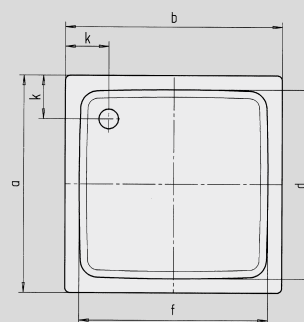

DUSCHPLAN

- Un clásico entre los platos de ducha
- Diseño moderno y diáfano con sólo 65 mm de profundidad
- Se puede adquirir en versión rectangular o cuadrada
- Realizada en acero vitrificado KALDEWEI
- Tapa de desagüe enrasada en el plato de ducha (solo en combinación con los desagües KA 90)

Ilustración similar

	Altura total	Altura de montaje
KA 90	145	81
KA 90 extraplano	134	70
KA 90 ultraplano	125	61
KA 90 vertical	49	81

Ver página 275.

Se presenta el modelo 545-2

Se presenta el modelo 546-2

N.º de modelo		543	544	545
Longitud exterior	a	750	800	900 mm
Ancho exterior	b	900	900	900 mm
Profundidad	c	65	65	65 mm
Longitud interior	d	620	670	770 mm
Ancho interior	f	770	770	770 mm
Altura del borde	i	32	32	32 mm
Distancia del borde de la bañera al centro del agujero de desagüe	k	200	200	200 mm
Diámetro agujero de desagüe	m	90	90	90 mm
Ancho borde	s	65	65	65 mm
Altura con soporte de bañera	y ₁	160	160	160 mm
Peso del plato de ducha vitrificado en kg		20	21	24
Antideslizante parcial		Ø 435	Ø 435	Ø 588 mm