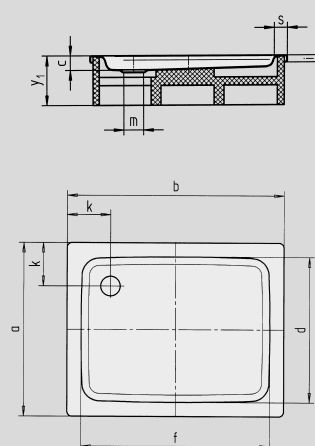

DUSCHPLAN

- Un clásico entre los platos de ducha
- Diseño moderno y diáfano con sólo 65 mm de profundidad
- Se puede adquirir en versión rectangular o cuadrada
- Realizada en acero vitrificado KALDEWEI
- Tapa de desagüe enrasada en el plato de ducha (solo en combinación con los desagües KA 90)

Ilustración similar

	Altura total	Altura de montaje
KA 90	145	81
KA 90 extraplano	134	70
KA 90 ultraplano	125	61
KA 90 vertical	49	81

Ver página 275.

Se presenta el modelo 545-2

Se presenta el modelo 546-2

N.º de modelo		543	544	545
Longitud exterior	a	750	800	900 mm
Ancho exterior	b	900	900	900 mm
Profundidad	c	65	65	65 mm
Longitud interior	d	620	670	770 mm
Ancho interior	f	770	770	770 mm
Altura del borde	i	32	32	32 mm
Distancia del borde de la bañera al centro del agujero de desagüe	k	200	200	200 mm
Diámetro agujero de desagüe	m	90	90	90 mm
Ancho borde	s	65	65	65 mm
Altura con soporte de bañera	y ₁	160	160	160 mm
Peso del plato de ducha vitrificado en kg		20	21	24
Antideslizante parcial		Ø 435	Ø 435	Ø 588 mm