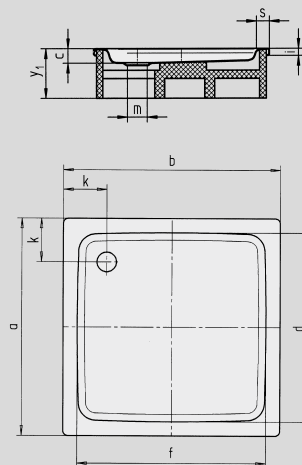

# DUSCHPLAN

- Un clásico entre los platos de ducha
- Diseño moderno y diáfano con sólo 65 mm de profundidad
- Se puede adquirir en versión rectangular o cuadrada
- Realizada en acero vitrificado KALDEWEI
- Tapa de desagüe enrasada en el plato de ducha (solo en combinación con los desagües KA 90)

Ilustración similar

	Altura total	Altura de montaje
KA 90	145	81
KA 90 extraplano	134	70
KA 90 ultraplano	125	61
KA 90 vertical	49	81

Ver página 275.

Se presenta el modelo 545-2

Se presenta el modelo 546-2

N.º de modelo		416	546	418
Longitud exterior	a	750	800	900 mm
Ancho exterior	b	1000	1000	1000 mm
Profundidad	c	65	65	65 mm
Longitud interior	d	620	670	770 mm
Ancho interior	f	870	870	870 mm
Altura del borde	i	32	32	32 mm
Distancia del borde de la bañera al centro del agujero de desagüe	k	200	200	200 mm
Diámetro agujero de desagüe	m	90	90	90 mm
Ancho borde	s	65	65	65 mm
Altura con soporte de bañera	y <sub>1</sub>	160	160	160 mm
Peso del plato de ducha vitrificado en kg		22	23	26
Antideslizante parcial		Ø 435	Ø 588	Ø 588 mm