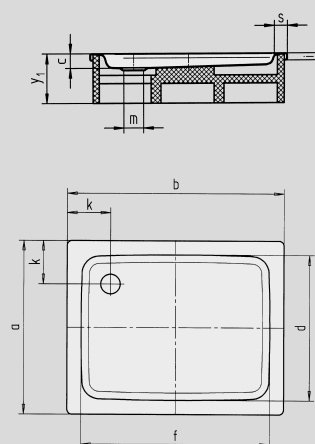

# DUSCHPLAN

- Un clásico entre los platos de ducha
- Diseño moderno y diáfano con sólo 65 mm de profundidad
- Se puede adquirir en versión rectangular o cuadrada
- Realizada en acero vitrificado KALDEWEI
- Tapa de desagüe enrasada en el plato de ducha (solo en combinación con los desagües KA 90)

Ilustración similar

	Altura total	Altura de montaje
KA 90	145	81
KA 90 extraplano	134	70
KA 90 ultraplano	125	61
KA 90 vertical	49	81

Ver página 275.

Se presenta el modelo 545-2

Se presenta el modelo 546-2

N.º de modelo		416	546	418
Longitud exterior	a	750	800	900 mm
Ancho exterior	b	1000	1000	1000 mm
Profundidad	c	65	65	65 mm
Longitud interior	d	620	670	770 mm
Ancho interior	f	870	870	870 mm
Altura del borde	i	32	32	32 mm
Distancia del borde de la bañera al centro del agujero de desagüe	k	200	200	200 mm
Diámetro agujero de desagüe	m	90	90	90 mm
Ancho borde	s	65	65	65 mm
Altura con soporte de bañera	y <sub>1</sub>	160	160	160 mm
Peso del plato de ducha vitrificado en kg		22	23	26
Antideslizante parcial		Ø 435	Ø 588	Ø 588 mm