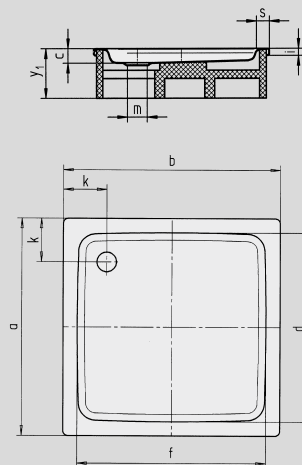

# DUSCHPLAN

- Un clásico entre los platos de ducha
- Diseño moderno y diáfano con sólo 65 mm de profundidad
- Se puede adquirir en versión rectangular o cuadrada
- Realizada en acero vitrificado KALDEWEI
- Tapa de desagüe enrasada en el plato de ducha (solo en combinación con los desagües KA 90)

Ilustración similar

	Altura total	Altura de montaje
KA 90	145	81
KA 90 extraplano	134	70
KA 90 ultraplano	125	61
KA 90 vertical	49	81

Ver página 275.

Se presenta el modelo 545-2

Se presenta el modelo 546-2

N.º de modelo		554	542	547
Longitud exterior	a	750	800	700 mm
Ancho exterior	b	800	800	900 mm
Profundidad	c	65	65	65 mm
Longitud interior	d	620	670	570 mm
Ancho interior	f	670	670	770 mm
Altura del borde	i	32	32	32 mm
Distancia del borde de la bañera al centro del agujero de desagüe	k	200	200	200 mm
Diámetro agujero de desagüe	m	90	90	90 mm
Ancho borde	s	65	65	65 mm
Altura con soporte de bañera	y <sub>1</sub>	160	160	160 mm
Peso del plato de ducha vitrificado en kg		18	19	19
Antideslizante parcial		Ø 435	Ø 435	Ø 435 mm