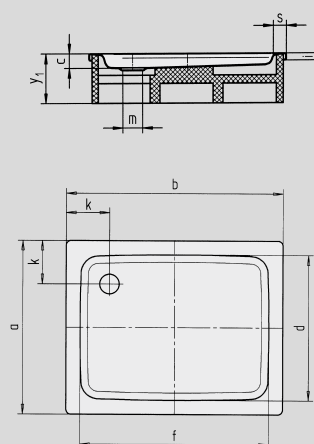

# DUSCHPLAN

- Un clásico entre los platos de ducha
- Diseño moderno y diáfano con sólo 65 mm de profundidad
- Se puede adquirir en versión rectangular o cuadrada
- Realizada en acero vitrificado KALDEWEI
- Tapa de desagüe enrasada en el plato de ducha (solo en combinación con los desagües KA 90)

Ilustración similar

	Altura total	Altura de montaje
KA 90	145	81
KA 90 extraplano	134	70
KA 90 ultraplano	125	61
KA 90 vertical	49	81

Ver página 275.

Se presenta el modelo 545-2

Se presenta el modelo 546-2

N.º de modelo		554	542	547
Longitud exterior	a	750	800	700 mm
Ancho exterior	b	800	800	900 mm
Profundidad	c	65	65	65 mm
Longitud interior	d	620	670	570 mm
Ancho interior	f	670	670	770 mm
Altura del borde	i	32	32	32 mm
Distancia del borde de la bañera al centro del agujero de desagüe	k	200	200	200 mm
Diámetro agujero de desagüe	m	90	90	90 mm
Ancho borde	s	65	65	65 mm
Altura con soporte de bañera	y <sub>1</sub>	160	160	160 mm
Peso del plato de ducha vitrificado en kg		18	19	19
Antideslizante parcial		Ø 435	Ø 435	Ø 435 mm