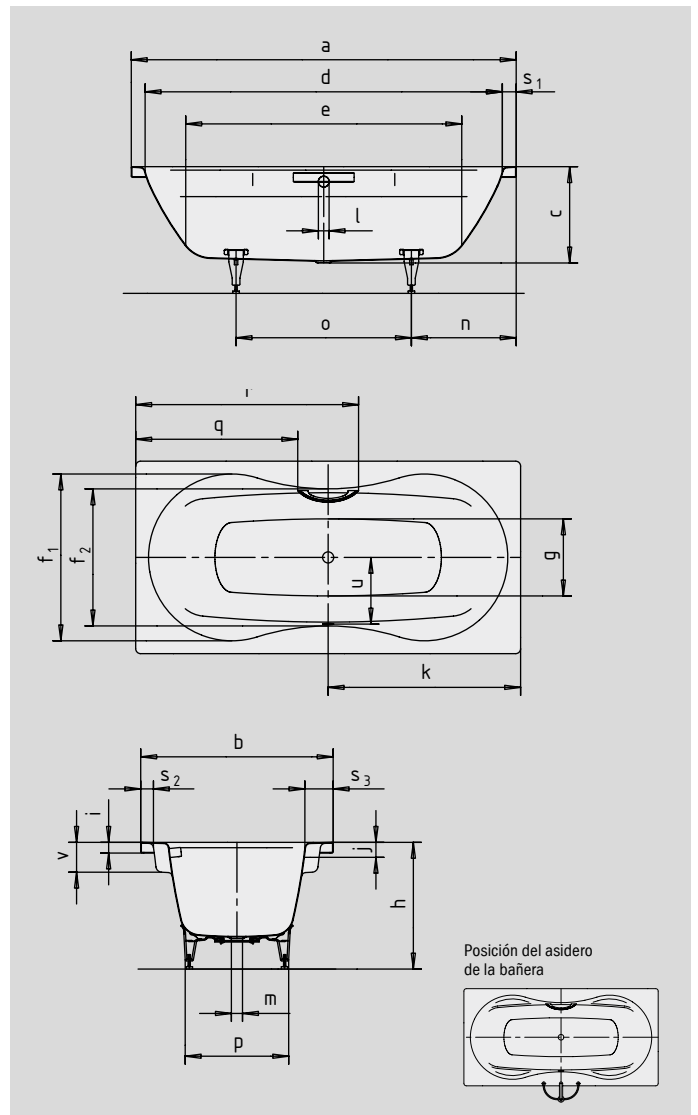

MEGA DUO

- Bañarse en pareja: dos inclinaciones de respaldo idénticas y desagüe en el centro
- Espaciosos apoyabrazos en ambos lados que ofrecen la máxima comodidad en el baño
- Clásicas variantes en cuadrado
- Realizada en acero vitrificado KALDEWEI

Ilustración similar

Si desea la bañera con orificios para el asidero a un lado, indique en el pedido la variante xxxx1011xxxx.

ASA DISCRETA OPULENCIA

SKIN TOUCH

SOUND WAVE

COMFORT SELECT

N.º de modelo		180
Longitud exterior	a	1800 mm
Ancho exterior	b	900 mm
Profundidad	c	450 mm
Longitud interior (arriba)	d	1680 mm
Longitud interior (abajo)	e	1290 mm
Ancho interior (arriba)	f ₁ ; f ₂	780; 640 mm
Ancho interior (abajo)	g	360 mm
Altura con patas	h	565-600 mm
Altura del borde	i	50 mm
Distancia del canto superior al centro de rebosadero	j	70 mm
Distancia del borde de la bañera al centro del agujero de desagüe	k	900 mm
Diámetro agujero de rebosadero	l	52 mm
Diámetro agujero de desagüe	m	52 mm
Distancia lado pie borde de bañera a centro pata	n	490 mm
Distancia entre patas	o	820 mm
Ancho máxima de pata	p	480 mm
Distancia borde bañera a principio del asidero	q	758 mm
Distancia borde bañera a final del asidero	r	1042 mm
Ancho borde (lado pie; lado longitudinal)	s ₁ ; s ₂ ; s ₃	60; 60; 130 mm
Distancia del centro del agujero de desagüe al centro del orificio de rebosadero	u	310 mm
Profundidad reposabrazos	v	140 mm
Contenido aprovechado** en litros		186
Peso de la bañera vitrificada en kg		60
Antideslizante parcial		∅ 435 mm
Antideslizante completo		900 x 300 mm

Queda reservado el derecho a realizar modificaciones técnicas a la fabricación, tolerancias y errores. Similar a las imágenes.
 ** Contenido aprovechado = contenido de agua menos un promedio de 70 litros de desplazamiento.