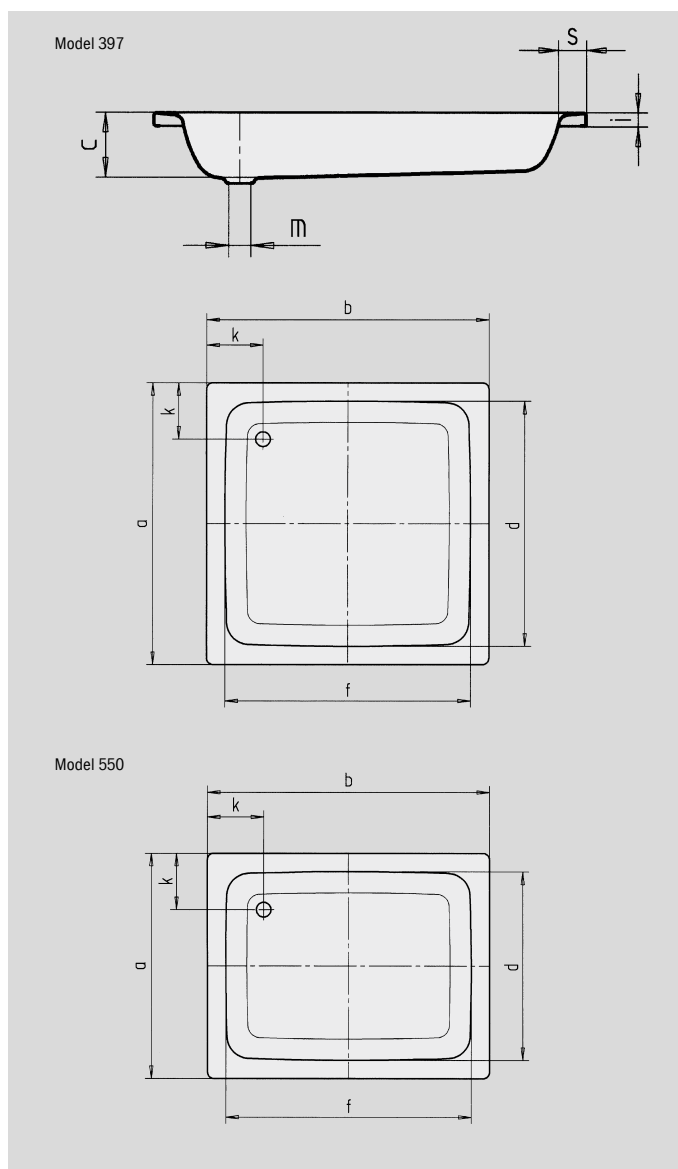

# SANIDUSCH

- Un clásico entre los platos de ducha
- Diseño diáfano y moderno
- Se puede adquirir en versión rectangular o cuadrada
- Realizada en acero vitrificado KALDEWEI

Ilustración similar

N.º de modelo		540	548	395	541	539	549	551	396	550	397	552
Longitud exterior	a	700	750	800	700	700	750	800	900	800	1000	800 mm
Ancho exterior	b	750	800	800	850	900	900	900	900	1000	1000	1200 mm
Profundidad	c	140	140	140	140	140	140	140	140	140	140	140 mm
Longitud interior	d	620	620	670	620	570	620	670	770	670	870	670 mm
Ancho interior	f	670	670	670	770	770	770	770	770	870	870	1070 mm
Altura del borde	i	32	32	32	32	32	32	32	32	32	32	32 mm
Distancia del borde de la bañera al centro del agujero de desagüe	k	175	200	200	175	200	200	200	200	200	200	200 mm
Diámetro agujero de desagüe	m	52	52	52	52	52	52	52	52	52	52	52 mm
Ancho borde	s	40	65	65	40	65	65	65	65	65	65	65 mm
Peso del plato de ducha vitrificado en kg		19	21	22	21	22	23	24	27	27	31	30
Antideslizante parcial		Ø 289	Ø 435	Ø 435	Ø 435	Ø 435	Ø 435	Ø 435	Ø 435	Ø 435	Ø 588	Ø 435 mm