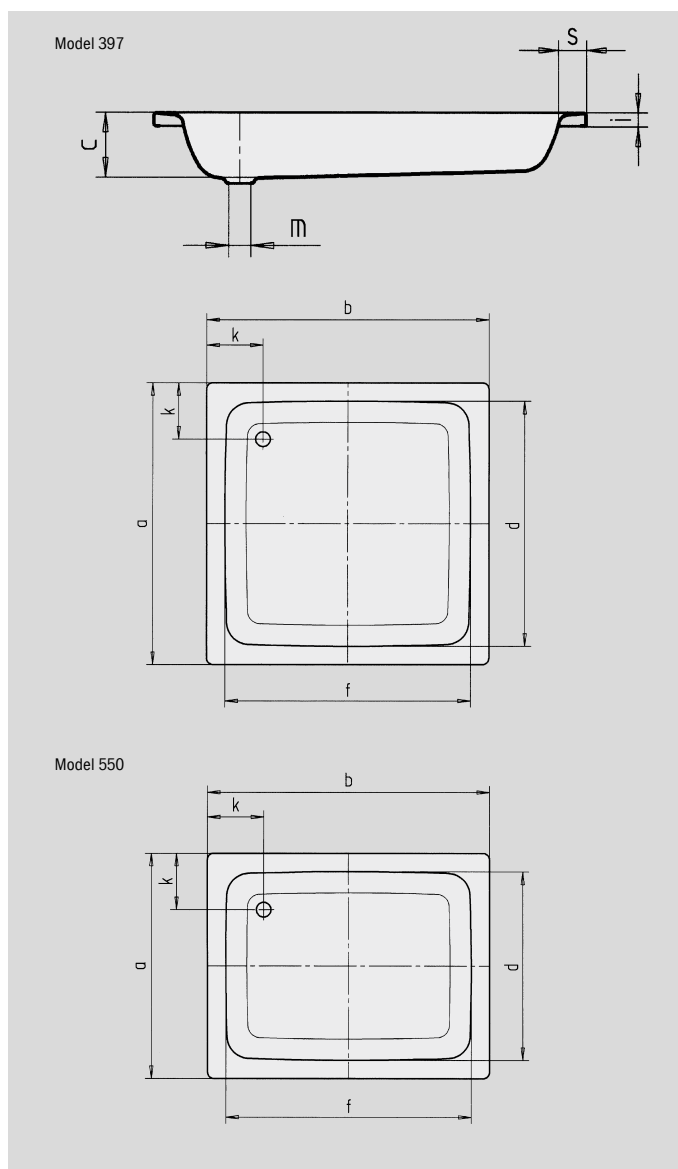

SANIDUSCH

- Un clásico entre los platos de ducha
- Diseño diáfano y moderno
- Se puede adquirir en versión rectangular o cuadrada
- Realizada en acero vitrificado KALDEWEI

Ilustración similar

N.º de modelo		540	548	395	541	539	549	551	396	550	397	552
Longitud exterior	a	700	750	800	700	700	750	800	900	800	1000	800 mm
Ancho exterior	b	750	800	800	850	900	900	900	900	1000	1000	1200 mm
Profundidad	c	140	140	140	140	140	140	140	140	140	140	140 mm
Longitud interior	d	620	620	670	620	570	620	670	770	670	870	670 mm
Ancho interior	f	670	670	670	770	770	770	770	770	870	870	1070 mm
Altura del borde	i	32	32	32	32	32	32	32	32	32	32	32 mm
Distancia del borde de la bañera al centro del agujero de desagüe	k	175	200	200	175	200	200	200	200	200	200	200 mm
Diámetro agujero de desagüe	m	52	52	52	52	52	52	52	52	52	52	52 mm
Ancho borde	s	40	65	65	40	65	65	65	65	65	65	65 mm
Peso del plato de ducha vitrificado en kg		19	21	22	21	22	23	24	27	27	31	30
Antideslizante parcial		Ø 289	Ø 435	Ø 435	Ø 435	Ø 435	Ø 435	Ø 435	Ø 435	Ø 435	Ø 588	Ø 435 mm