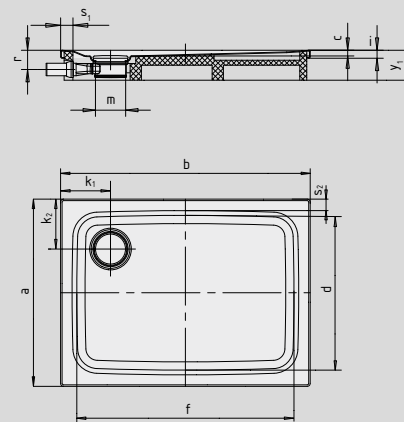

SUPERPLAN PLUS

- Diseño purista y elegante
- Instalable de forma totalmente enrasada
- La altura de montaje total (g) comprende 109 mm con el desagüe horizontal
La altura de montaje con tapa 83 mm (en combinación con zonas de ducha alicatadas)
- Máximo confort gracias a la tapa de desagüe plana vitrificada insertada a ras del plato de ducha
- Realizada en acero vitrificado KALDEWEI
- Capacidad de desagüe KA 125: 0,85 l/s
- Capacidad de desagüe KA 125 vertical: 1,4 l/s

Ilustración similar

	Altura total	Altura de montaje
KA 125	109	83
KA 125 vertical	49	83

Ver página 275.

Model 475 con soporte

Model 476 con soporte

SECURE⁺

N.º de modelo		469	475	476	477
Longitud exterior	a	800	900	750	800 mm
Ancho exterior	b	800	900	1000	1000 mm
Profundidad	c	25	25	25	25 mm
Longitud interior	d	690	790	640	700 mm
Ancho interior	f	690	790	890	900 mm
Altura con sifón	g	109	109	109	109 mm
Altura del borde	i	32	32	32	32 mm
Distancia del borde de la bañera al centro del agujero de desagüe	k ₁ ; k ₂	200	200	200	200 mm
Diámetro agujero de desagüe	m	120	120	120	120 mm
Altura de conexión sifón	l	78	78	78	78 mm
Ancho borde	s	50	50	50	50 mm
Altura con soporte de bañera	y ₁	120	120	120	120 mm
Peso del plato de ducha vitrificado en kg		18	22	20	21
Antideslizante parcial		Ø 435	Ø 435	Ø 435	Ø 435 mm
Antideslizante completo		568 x 565	649 x 673	533 x 781	586 x 781 mm
SECURE PLUS		Sup. uniforme	Sup. uniforme	Sup. uniforme	Sup. uniforme