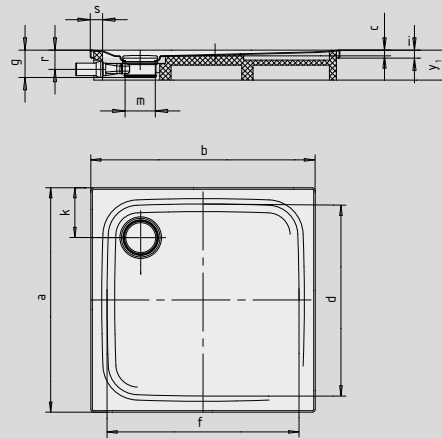

SUPERPLAN PLUS

- Diseño purista y elegante
- Instalable de forma totalmente enrasada
- La altura de montaje total (g) comprende 109 mm con el desagüe horizontal
La altura de montaje con tapa 83 mm (en combinación con zonas de ducha alicatadas)
- Máximo confort gracias a la tapa de desagüe plana vitrificada insertada a ras del plato de ducha
- Realizada en acero vitrificado KALDEWEI
- Capacidad de desagüe KA 125: 0,85 l/s
- Capacidad de desagüe KA 125 vertical: 1,4 l/s

Ilustración similar

	Altura total	Altura de montaje
KA 125	109	83
KA 125 vertical	49	83

Ver página 275.

Model 475 con soporte

Model 476 con soporte

SECURE⁺

N.º de modelo		469	475	476	477
Longitud exterior	a	800	900	750	800 mm
Ancho exterior	b	800	900	1000	1000 mm
Profundidad	c	25	25	25	25 mm
Longitud interior	d	690	790	640	700 mm
Ancho interior	f	690	790	890	900 mm
Altura con sifón	g	109	109	109	109 mm
Altura del borde	i	32	32	32	32 mm
Distancia del borde de la bañera al centro del agujero de desagüe	k ₁ ; k ₂	200	200	200	200 mm
Diámetro agujero de desagüe	m	120	120	120	120 mm
Altura de conexión sifón	l	78	78	78	78 mm
Ancho borde	s	50	50	50	50 mm
Altura con soporte de bañera	y ₁	120	120	120	120 mm
Peso del plato de ducha vitrificado en kg		18	22	20	21
Antideslizante parcial		Ø 435	Ø 435	Ø 435	Ø 435 mm
Antideslizante completo		568 x 565	649 x 673	533 x 781	586 x 781 mm
SECURE PLUS		Sup. uniforme	Sup. uniforme	Sup. uniforme	Sup. uniforme