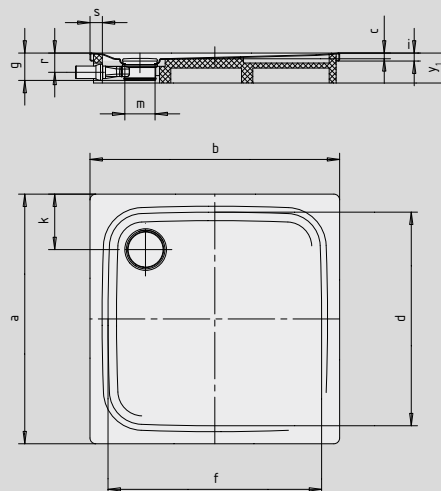

# SUPERPLAN PLUS

- Diseño purista y elegante
- Instalable de forma totalmente enrasada
- La altura de montaje total (g) comprende 109 mm con el desagüe horizontal  
La altura de montaje con tapa 83 mm (en combinación con zonas de ducha alicatadas)
- Máximo confort gracias a la tapa de desagüe plana vitrificada insertada a ras del plato de ducha
- Realizada en acero vitrificado KALDEWEI
- Capacidad de desagüe KA 125: 0,85 l/s
- Capacidad de desagüe KA 125 vertical: 1,4 l/s

Ilustración similar

	Altura total	Altura de montaje
KA 125	109	83
KA 125 vertical	49	83

Ver página 275.

Model 479 con soporte

Model 478 con soporte

SECURE<sup>+</sup>

N.º de modelo		478	479	480
Longitud exterior	a	900	1000	900 mm
Ancho exterior	b	1000	1000	1100 mm
Profundidad	c	25	25	25 mm
Longitud interior	d	790	870	790 mm
Ancho interior	f	890	870	990 mm
Altura con sifón	g	109	109	109 mm
Altura del borde	i	32	32	32 mm
Distancia del borde de la bañera al centro del agujero de desagüe	k <sub>1</sub> ; k <sub>2</sub>	200	200	200 mm
Diámetro agujero de desagüe	m	120	120	120 mm
Altura de conexión sifón	l	78	78	78 mm
Ancho borde	s	50	50	50 mm
Altura con soporte de bañera	y <sub>1</sub>	120	120	120 mm
Peso del plato de ducha vitrificado en kg		24	27	26
Antideslizante parcial		Ø 588	Ø 588	Ø 588 mm
Antideslizante completo		649 x 781	733 x 781	649 x 853 mm
SECURE PLUS		Sup. uniforme	Sup. uniforme	Sup. uniforme