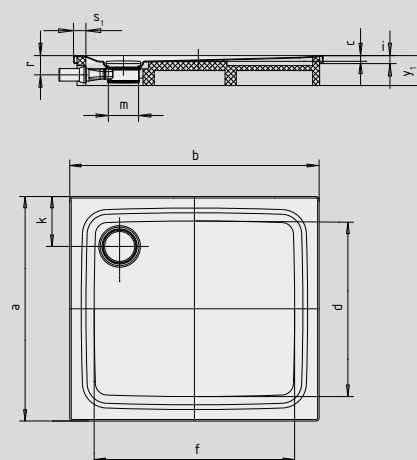

# SUPERPLAN PLUS

- Diseño purista y elegante
- Instalable de forma totalmente enrasada
- La altura de montaje total (g) comprende 109 mm con el desagüe horizontal  
La altura de montaje con tapa 83 mm (en combinación con zonas de ducha alicatadas)
- Máximo confort gracias a la tapa de desagüe plana vitrificada insertada a ras del plato de ducha
- Realizada en acero vitrificado KALDEWEI
- Capacidad de desagüe KA 125: 0,85 l/s
- Capacidad de desagüe KA 125 vertical: 1,4 l/s

Ilustración similar

	Altura total	Altura de montaje
KA 125	109	83
KA 125 vertical	49	83

Ver página 275.

Model 479 con soporte

Model 478 con soporte

SECURE<sup>+</sup>

N.º de modelo		478	479	480
Longitud exterior	a	900	1000	900 mm
Ancho exterior	b	1000	1000	1100 mm
Profundidad	c	25	25	25 mm
Longitud interior	d	790	870	790 mm
Ancho interior	f	890	870	990 mm
Altura con sifón	g	109	109	109 mm
Altura del borde	i	32	32	32 mm
Distancia del borde de la bañera al centro del agujero de desagüe	k <sub>1</sub> ; k <sub>2</sub>	200	200	200 mm
Diámetro agujero de desagüe	m	120	120	120 mm
Altura de conexión sifón	l	78	78	78 mm
Ancho borde	s	50	50	50 mm
Altura con soporte de bañera	y <sub>1</sub>	120	120	120 mm
Peso del plato de ducha vitrificado en kg		24	27	26
Antideslizante parcial		Ø 588	Ø 588	Ø 588 mm
Antideslizante completo		649 x 781	733 x 781	649 x 853 mm
SECURE PLUS		Sup. uniforme	Sup. uniforme	Sup. uniforme