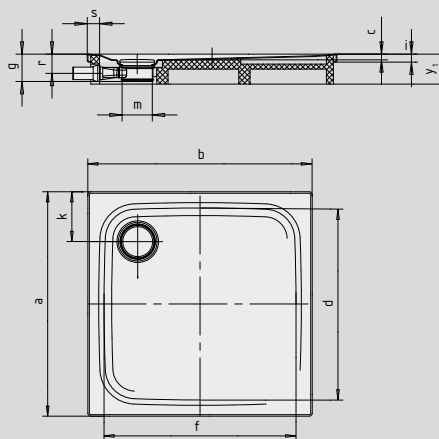

SUPERPLAN PLUS

- Diseño purista y elegante
- Instalable de forma totalmente enrasada
- La altura de montaje total (g) comprende 109 mm con el desagüe horizontal
La altura de montaje con tapa 83 mm (en combinación con zonas de ducha alicatadas)
- Máximo confort gracias a la tapa de desagüe plana vitrificada insertada a ras del plato de ducha
- Realizada en acero vitrificado KALDEWEI
- Capacidad de desagüe KA 125: 0,85 l/s
- Capacidad de desagüe KA 125 vertical: 1,4 l/s

Ilustración similar

	Altura total	Altura de montaje
KA 125	109	83
KA 125 vertical	49	83

Ver página 275.

Model 475 con soporte

Model 476 con soporte

SECURE⁺

N.º de modelo		469	475	476	477
Longitud exterior	a	800	900	750	800 mm
Ancho exterior	b	800	900	1000	1000 mm
Profundidad	c	25	25	25	25 mm
Longitud interior	d	690	790	640	700 mm
Ancho interior	f	690	790	890	900 mm
Altura con sifón	g	109	109	109	109 mm
Altura del borde	i	32	32	32	32 mm
Distancia del borde de la bañera al centro del agujero de desagüe	k ₁ ; k ₂	200	200	200	200 mm
Diámetro agujero de desagüe	m	120	120	120	120 mm
Altura de conexión sifón	l	78	78	78	78 mm
Ancho borde	s	50	50	50	50 mm
Altura con soporte de bañera	y ₁	120	120	120	120 mm
Peso del plato de ducha vitrificado en kg		18	22	20	21
Antideslizante parcial		∅ 435	∅ 435	∅ 435	∅ 435 mm
Antideslizante completo		568 x 565	649 x 673	533 x 781	586 x 781 mm
SECURE PLUS		Sup. uniforme	Sup. uniforme	Sup. uniforme	Sup. uniforme