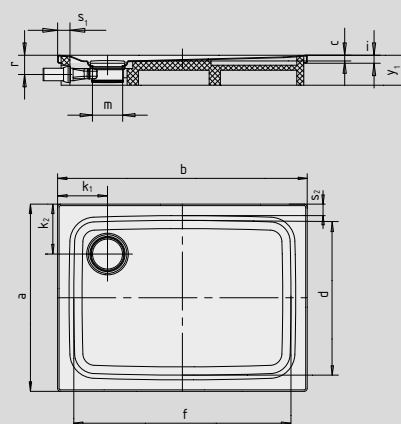

SUPERPLAN PLUS

- Diseño purista y elegante
- Instalable de forma totalmente enrasada
- La altura de montaje total (g) comprende 109 mm con el desagüe horizontal
La altura de montaje con tapa 83 mm (en combinación con zonas de ducha alicatadas)
- Máximo confort gracias a la tapa de desagüe plana vitrificada insertada a ras del plato de ducha
- Realizada en acero vitrificado KALDEWEI
- Capacidad de desagüe KA 125: 0,85 l/s
- Capacidad de desagüe KA 125 vertical: 1,4 l/s

Ilustración similar

	Altura total	Altura de montaje
KA 125	109	83
KA 125 vertical	49	83

Ver página 275.

Model 475 con soporte

Model 476 con soporte

SECURE⁺

N.º de modelo		469	475	476	477
Longitud exterior	a	800	900	750	800 mm
Ancho exterior	b	800	900	1000	1000 mm
Profundidad	c	25	25	25	25 mm
Longitud interior	d	690	790	640	700 mm
Ancho interior	f	690	790	890	900 mm
Altura con sifón	g	109	109	109	109 mm
Altura del borde	i	32	32	32	32 mm
Distancia del borde de la bañera al centro del agujero de desagüe	k ₁ ; k ₂	200	200	200	200 mm
Diámetro agujero de desagüe	m	120	120	120	120 mm
Altura de conexión sifón	l	78	78	78	78 mm
Ancho borde	s	50	50	50	50 mm
Altura con soporte de bañera	y ₁	120	120	120	120 mm
Peso del plato de ducha vitrificado en kg		18	22	20	21
Antideslizante parcial		∅ 435	∅ 435	∅ 435	∅ 435 mm
Antideslizante completo		568 x 565	649 x 673	533 x 781	586 x 781 mm
SECURE PLUS		Sup. uniforme	Sup. uniforme	Sup. uniforme	Sup. uniforme