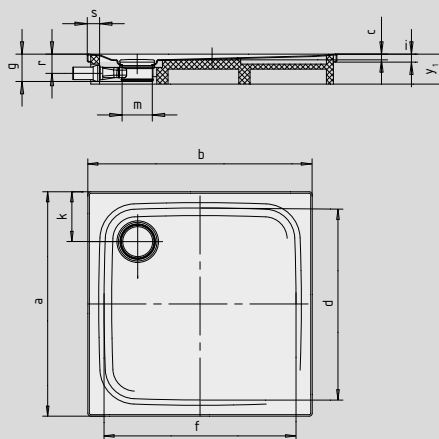

SUPERPLAN PLUS

- Diseño purista y elegante
- Instalable de forma totalmente enrasada
- La altura de montaje total (g) comprende 109 mm con el desagüe horizontal
La altura de montaje con tapa 83 mm (en combinación con zonas de ducha alicatadas)
- Máximo confort gracias a la tapa de desagüe plana vitrificada insertada a ras del plato de ducha
- Realizada en acero vitrificado KALDEWEI
- Capacidad de desagüe KA 125: 0,85 l/s
- Capacidad de desagüe KA 125 vertical: 1,4 l/s

Ilustración similar

	Altura total	Altura de montaje
KA 125	109	83
KA 125 vertical	49	83

Ver página 275.

Model 475 con soporte

Model 476 con soporte

SECURE⁺

N.º de modelo		469	475	476	477
Longitud exterior	a	800	900	750	800 mm
Ancho exterior	b	800	900	1000	1000 mm
Profundidad	c	25	25	25	25 mm
Longitud interior	d	690	790	640	700 mm
Ancho interior	f	690	790	890	900 mm
Altura con sifón	g	109	109	109	109 mm
Altura del borde	i	32	32	32	32 mm
Distancia del borde de la bañera al centro del agujero de desagüe	k ₁ ; k ₂	200	200	200	200 mm
Diámetro agujero de desagüe	m	120	120	120	120 mm
Altura de conexión sifón	l	78	78	78	78 mm
Ancho borde	s	50	50	50	50 mm
Altura con soporte de bañera	y ₁	120	120	120	120 mm
Peso del plato de ducha vitrificado en kg		18	22	20	21
Antideslizante parcial		Ø 435	Ø 435	Ø 435	Ø 435 mm
Antideslizante completo		568 x 565	649 x 673	533 x 781	586 x 781 mm
SECURE PLUS		Sup. uniforme	Sup. uniforme	Sup. uniforme	Sup. uniforme