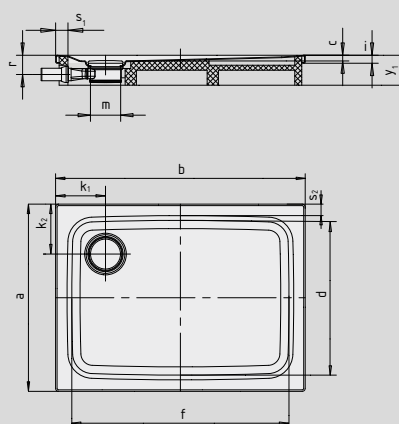

SUPERPLAN PLUS

- Diseño purista y elegante
- Instalable de forma totalmente enrasada
- La altura de montaje total (g) comprende 109 mm con el desagüe horizontal
La altura de montaje con tapa 83 mm (en combinación con zonas de ducha alicatadas)
- Máximo confort gracias a la tapa de desagüe plana vitrificada insertada a ras del plato de ducha
- Realizada en acero vitrificado KALDEWEI
- Capacidad de desagüe KA 125: 0,85 l/s
- Capacidad de desagüe KA 125 vertical: 1,4 l/s

Ilustración similar

	Altura total	Altura de montaje
KA 125	109	83
KA 125 vertical	49	83

Ver página 275.

Model 475 con soporte

Model 476 con soporte

SECURE⁺

N.º de modelo		469	475	476	477
Longitud exterior	a	800	900	750	800 mm
Ancho exterior	b	800	900	1000	1000 mm
Profundidad	c	25	25	25	25 mm
Longitud interior	d	690	790	640	700 mm
Ancho interior	f	690	790	890	900 mm
Altura con sifón	g	109	109	109	109 mm
Altura del borde	i	32	32	32	32 mm
Distancia del borde de la bañera al centro del agujero de desagüe	k ₁ ; k ₂	200	200	200	200 mm
Diámetro agujero de desagüe	m	120	120	120	120 mm
Altura de conexión sifón	l	78	78	78	78 mm
Ancho borde	s	50	50	50	50 mm
Altura con soporte de bañera	y ₁	120	120	120	120 mm
Peso del plato de ducha vitrificado en kg		18	22	20	21
Antideslizante parcial		Ø 435	Ø 435	Ø 435	Ø 435 mm
Antideslizante completo		568 x 565	649 x 673	533 x 781	586 x 781 mm
SECURE PLUS		Sup. uniforme	Sup. uniforme	Sup. uniforme	Sup. uniforme