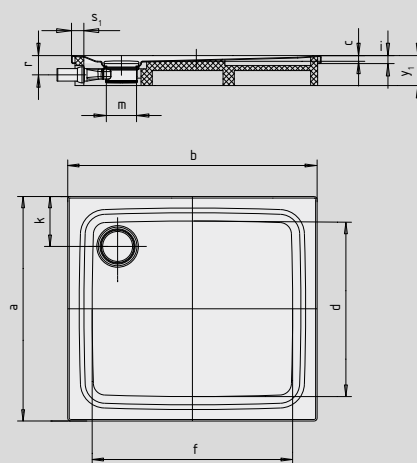

# SUPERPLAN PLUS

- Diseño purista y elegante
- Instalable de forma totalmente enrasada
- La altura de montaje total (g) comprende 109 mm con el desagüe horizontal  
La altura de montaje con tapa 83 mm (en combinación con zonas de ducha alicatadas)
- Máximo confort gracias a la tapa de desagüe plana vitrificada insertada a ras del plato de ducha
- Realizada en acero vitrificado KALDEWEI
- Capacidad de desagüe KA 125: 0,85 l/s
- Capacidad de desagüe KA 125 vertical: 1,4 l/s

Ilustración similar

	Altura total	Altura de montaje
KA 125	109	83
KA 125 vertical	49	83

Ver página 275.

Model 479 con soporte

Model 478 con soporte

SECURE<sup>+</sup>

N.º de modelo		478	479	480
Longitud exterior	a	900	1000	900 mm
Ancho exterior	b	1000	1000	1100 mm
Profundidad	c	25	25	25 mm
Longitud interior	d	790	870	790 mm
Ancho interior	f	890	870	990 mm
Altura con sifón	g	109	109	109 mm
Altura del borde	i	32	32	32 mm
Distancia del borde de la bañera al centro del agujero de desagüe	k <sub>1</sub> ; k <sub>2</sub>	200	200	200 mm
Diámetro agujero de desagüe	m	120	120	120 mm
Altura de conexión sifón	l	78	78	78 mm
Ancho borde	s	50	50	50 mm
Altura con soporte de bañera	y <sub>1</sub>	120	120	120 mm
Peso del plato de ducha vitrificado en kg		24	27	26
Antideslizante parcial		Ø 588	Ø 588	Ø 588 mm
Antideslizante completo		649 x 781	733 x 781	649 x 853 mm
SECURE PLUS		Sup. uniforme	Sup. uniforme	Sup. uniforme