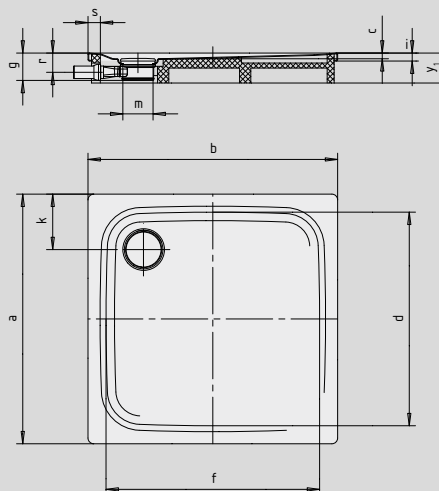

# SUPERPLAN PLUS

- Diseño purista y elegante
- Instalable de forma totalmente enrasada
- La altura de montaje total (g) comprende 109 mm con el desagüe horizontal  
La altura de montaje con tapa 83 mm (en combinación con zonas de ducha alicatadas)
- Máximo confort gracias a la tapa de desagüe plana vitrificada insertada a ras del plato de ducha
- Realizada en acero vitrificado KALDEWEI
- Capacidad de desagüe KA 125: 0,85 l/s
- Capacidad de desagüe KA 125 vertical: 1,4 l/s

Ilustración similar

	Altura total	Altura de montaje
KA 125	109	83
KA 125 vertical	49	83

Ver página 275.

Model 479 con soporte

Model 478 con soporte

SECURE<sup>+</sup>

N.º de modelo		478	479	480
Longitud exterior	a	900	1000	900 mm
Ancho exterior	b	1000	1000	1100 mm
Profundidad	c	25	25	25 mm
Longitud interior	d	790	870	790 mm
Ancho interior	f	890	870	990 mm
Altura con sifón	g	109	109	109 mm
Altura del borde	i	32	32	32 mm
Distancia del borde de la bañera al centro del agujero de desagüe	k <sub>1</sub> ; k <sub>2</sub>	200	200	200 mm
Diámetro agujero de desagüe	m	120	120	120 mm
Altura de conexión sifón	l	78	78	78 mm
Ancho borde	s	50	50	50 mm
Altura con soporte de bañera	y <sub>1</sub>	120	120	120 mm
Peso del plato de ducha vitrificado en kg		24	27	26
Antideslizante parcial		Ø 588	Ø 588	Ø 588 mm
Antideslizante completo		649 x 781	733 x 781	649 x 853 mm
SECURE PLUS		Sup. uniforme	Sup. uniforme	Sup. uniforme