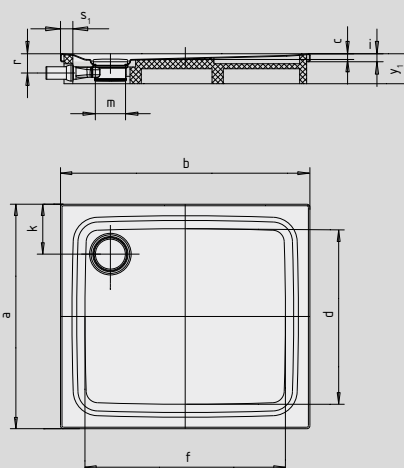

# SUPERPLAN PLUS

- Diseño purista y elegante
- Instalable de forma totalmente enrasada
- La altura de montaje total (g) comprende 109 mm con el desagüe horizontal  
La altura de montaje con tapa 83 mm (en combinación con zonas de ducha alicatadas)
- Máximo confort gracias a la tapa de desagüe plana vitrificada insertada a ras del plato de ducha
- Realizada en acero vitrificado KALDEWEI
- Capacidad de desagüe KA 125: 0,85 l/s
- Capacidad de desagüe KA 125 vertical: 1,4 l/s

Ilustración similar

	Altura total	Altura de montaje
KA 125	109	83
KA 125 vertical	49	83

Ver página 275.

Model 483 con soporte

## SECURE<sup>+</sup>

N.º de modelo		481	482	483
Longitud exterior	a	700	750	800 mm
Ancho exterior	b	1200	1200	1200 mm
Profundidad	c	25	25	25 mm
Longitud interior	d	590	640	700 mm
Ancho interior	f	1090	1090	1100 mm
Altura con sifón	g	109	109	109 mm
Altura del borde	i	32	32	32 mm
Distancia del borde de la bañera al centro del agujero de desagüe	k <sub>1</sub> ; k <sub>2</sub>	200	200; 225	200 mm
Diámetro agujero de desagüe	m	120	120	120 mm
Altura de conexión sifón	l	78	78	78 mm
Ancho borde	s <sub>1,2</sub>	50	50; 75	50 mm
Altura con soporte de bañera	y <sub>1</sub>	120	120	120 mm
Peso del plato de ducha vitrificado en kg		23	24	25
Antideslizante parcial		Ø 435	Ø 435	Ø 588 mm
Antideslizante completo		462 x 997	524 x 997	586 x 997 mm
SECURE PLUS		Sup. uniforme	Sup. uniforme	Sup. uniforme