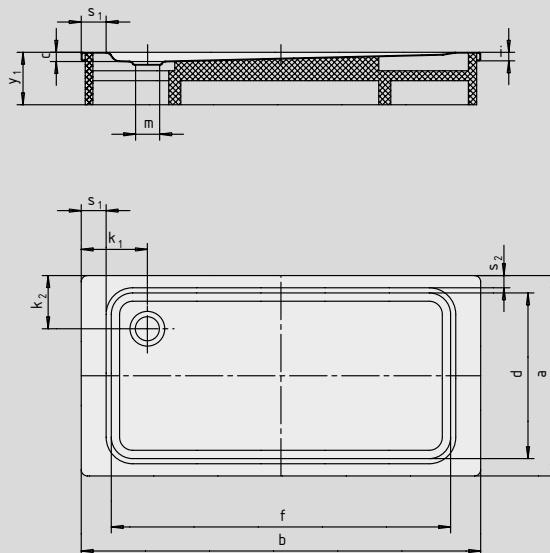

Ver página 275.

N.º de modelo	438	408	410	446	
Longitud exterior	a	900	700	750	800
Ancho exterior	b	1300	1400	1400	1400
Profundidad	c	25	39	40	40
Longitud interior	d	790	590	640	640
Ancho interior	f	1090	1290	1300	1300
Altura del borde	i	32	32	32	32
Distancia del borde de la bañera al centro del agujero de desagüe	k₁; k₂	250; 200	200	200	200; 225
Diámetro agujero de desagüe	m	90	90	90	90
Ancho borde	s_{1,2}	100; 50	50	50	50; 75
Altura con soporte de bañera	y₁	120	135	135	135
Peso del plato de ducha vitrificado en kg		31	26	28	29
Antideslizante parcial		856 x 300	856 x 300	856 x 300	300 x 856
Antideslizante completo		649 x 997	461 x 1177	524 x 1177	524 x 1177
SECURE PLUS		Sup. uniforme	Sup. uniforme	Sup. uniforme	Sup. uniforme

TÜV Rheinland certifica que el esmalte antideslizante y el esmalte antideslizante completo y KALDEWEI SECURE PLUS de KALDEWEI presentan las siguientes propiedades:

- Grupo de evaluación **B** para zonas destinadas a andar con pies descalzos afectadas por la humedad (**DIN 51097**)
- Grupo de evaluación **R 10** para características resistentes al deslizamiento en espacios y áreas de trabajo con un elevado riesgo de deslizamiento (**DIN 51130**)

Todos los modelos SUPERPLAN XXL están disponibles con **antideslizante parcial, antideslizante total y SECURE PLUS.**

Model 446 con soporte