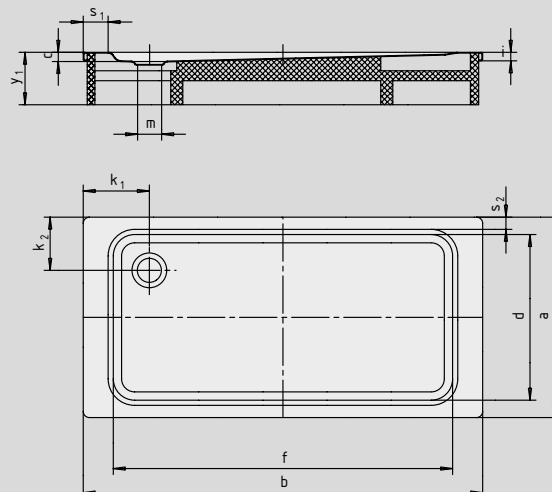

SUPERPLAN XXL

- Diseño exclusivo y elegante
- Dimensiones generosas que permiten también la ducha en pareja
- Profundidad reducida, apropiada para un montaje a ras de suelo y garantizando un fácil acceso
- Realizada en acero vitrificado KALDEWEI
- Tapa de desagüe enrasada en el plato de ducha (solo en combinación con los desagües KA 90)

Ilustración similar

Model 444 con soporte

Modelo	Altura total				Altura de montaje			
	409	411	430	444	409	411	430	444
KA 90	127	127	131	131	81	81	81	81
KA 90 extraplano	116	116	120	120	70	70	70	70
KA 90 ultraplano	107	107	111	111	61	61	61	61
KA 90 vertical	49	49	49	49	81	81	81	81

Ver página 275.

N.º de modelo	409	411	430	444	
Longitud exterior	a	700	750	900	1000 mm
Ancho exterior	b	1700	1700	1700	1700 mm
Profundidad	c	47	47	51	51 mm
Longitud interior	d	590	640	790	790 mm
Ancho interior	f	1590	1590	1590	1590 mm
Altura del borde	i	32	32	32	32 mm
Distancia del borde de la bañera al centro del agujero de desagüe	k ₁ ; k ₂	200	200	200	200; 250 mm
Diámetro agujero de desagüe	m	90	90	90	90 mm
Ancho borde	S _{1,2}	50	50	50	50; 100 mm
Altura con soporte de bañera	Y ₁	145	145	145	145 mm
Peso del plato de ducha vitrificado en kg		32	33	40	44
Antideslizante parcial		856 x 300	856 x 300	856 x 549	856 x 549 mm
Antideslizante completo		461 x 1465	524 x 1465	649 x 1465	649 x 1465 mm
SECURE PLUS		Sup. uniforme	Sup. uniforme	Sup. uniforme	Sup. uniforme