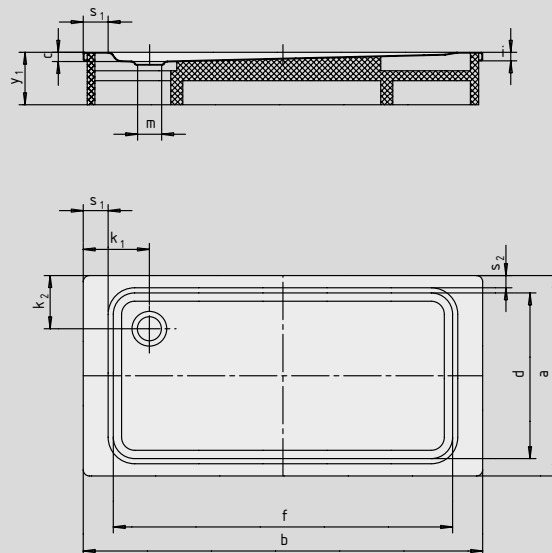

Ver página 275.

N.º de modelo	429	412	433	435	
Longitud exterior	a	900	1000	700	750 mm
Ancho exterior	b	1400	1400	1500	1500 mm
Profundidad	c	43	43	39	40 mm
Longitud interior	d	790	890	590	650 mm
Ancho interior	f	1290	1290	1290	1290 mm
Altura del borde	i	32	32	32	32 mm
Distancia del borde de la bañera al centro del agujero de desagüe	$k_1; k_2$	200	200	250; 200	250; 200 mm
Diámetro agujero de desagüe	m	90	90	90	90 mm
Ancho borde	$s_{1,2}$	50	50	100; 50	100; 50 mm
Altura con soporte de bañera	y_1	135	135	135	135 mm
Peso del plato de ducha vitrificado en kg		33	36	27	30
Antideslizante parcial		856 x 549	856 x 549	856 x 300	856 x 300 mm
Antideslizante completo		649 x 1177	773 x 1177	461 x 1177	524 x 1177 mm
SECURE PLUS		Sup. uniforme	Sup. uniforme	Sup. uniforme	Sup. uniforme

TÜV Rheinland certifica que el esmalte antideslizante y el esmalte antideslizante completo y KALDEWEI SECURE PLUS de KALDEWEI presentan las siguientes propiedades:

- Grupo de evaluación **B** para zonas destinadas a andar con pies descalzos afectadas por la humedad (**DIN 51097**)
- Grupo de evaluación **R 10** para características resistentes al deslizamiento en espacios y áreas de trabajo con un elevado riesgo de deslizamiento (**DIN 51130**)

Todos los modelos SUPERPLAN XXL están disponibles con **antideslizante parcial, antideslizante total y SECURE PLUS.**

Model 447 con soporte