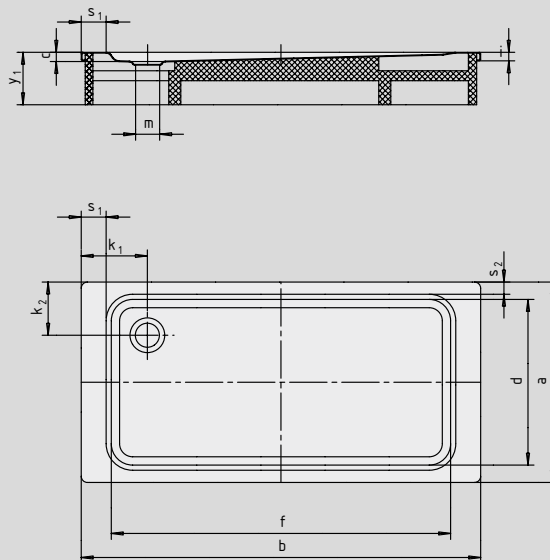

SUPERPLAN XXL

- Diseño exclusivo y elegante
- Dimensiones generosas que permiten también la ducha en pareja
- Profundidad reducida, apropiada para un montaje a ras de suelo y garantizando un fácil acceso
- Realizada en acero vitrificado KALDEWEI
- Tapa de desagüe enrasada en el plato de ducha (solo en combinación con los desagües KA 90)

Ilustración similar

Modelo	Altura total				Altura de montaje			
	447	439	442	431	447	439	442	431
KA 90	120	123	123	115	81	81	81	81
KA 90 extraplano	109	112	112	108	70	70	70	70
KA 90 ultraplano	100	103	103	99	61	61	61	61
KA 90 vertical	49	49	49	49	81	81	81	81

Ver página 275.

Model 447 con soporte

SECURE⁺

N.º de modelo	447	439	442	431	
Longitud exterior	a	800	900	1000	700 mm
Ancho exterior	b	1500	1500	1500	1600 mm
Profundidad	c	40	43	43	39 mm
Longitud interior	d	640	790	890	590 mm
Ancho interior	f	1300	1290	1290	1290 mm
Altura del borde	i	32	32	32	32 mm
Distancia del borde de la bañera al centro del agujero de desagüe	k ₁ ; k ₂	250; 225	250; 200	250; 200	300; 200 mm
Diámetro agujero de desagüe	m	90	90	90	90 mm
Ancho borde	s ₁ ; s ₂	100; 75	100; 50	100; 50	150; 50 mm
Altura con soporte de bañera	y ₁	135	135	135	135 mm
Peso del plato de ducha vitrificado en kg		31	35	38	29
Antideslizante parcial		300 x 856	856 x 549	856 x 549	856 x 300 mm
Antideslizante completo		524 x 1177	649 x 1177	773 x 1177	461 x 1177 mm
SECURE PLUS		Sup. uniforme	Sup. uniforme	Sup. uniforme	Sup. uniforme