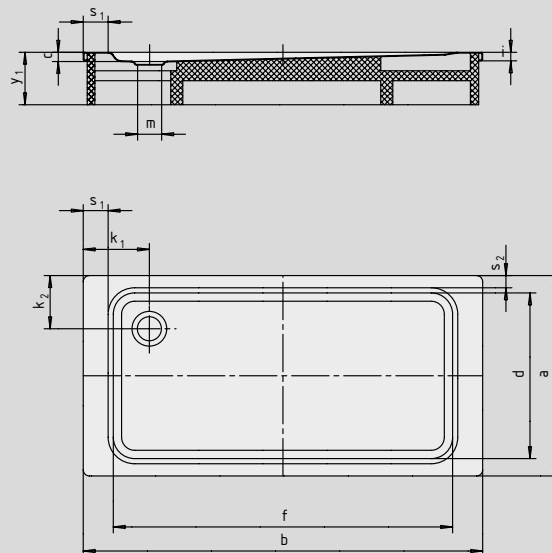

Ver página 275.

N.º de modelo	429	412	433	435	
Longitud exterior	a	900	1000	700	750 mm
Ancho exterior	b	1400	1400	1500	1500 mm
Profundidad	c	43	43	39	40 mm
Longitud interior	d	790	890	590	650 mm
Ancho interior	f	1290	1290	1290	1290 mm
Altura del borde	i	32	32	32	32 mm
Distancia del borde de la bañera al centro del agujero de desagüe	k₁; k₂	200	200	250; 200	250; 200 mm
Diámetro agujero de desagüe	m	90	90	90	90 mm
Ancho borde	s_{1,2}	50	50	100; 50	100; 50 mm
Altura con soporte de bañera	y₁	135	135	135	135 mm
Peso del plato de ducha vitrificado en kg		33	36	27	30
Antideslizante parcial		856 x 549	856 x 549	856 x 300	856 x 300 mm
Antideslizante completo		649 x 1177	773 x 1177	461 x 1177	524 x 1177 mm
SECURE PLUS		Sup. uniforme	Sup. uniforme	Sup. uniforme	Sup. uniforme

TÜV Rheinland certifica que el esmalte antideslizante y el esmalte antideslizante completo y KALDEWEI SECURE PLUS de KALDEWEI presentan las siguientes propiedades:

- Grupo de evaluación **B** para zonas destinadas a andar con pies descalzos afectadas por la humedad (**DIN 51097**)
- Grupo de evaluación **R 10** para características resistentes al deslizamiento en espacios y áreas de trabajo con un elevado riesgo de deslizamiento (**DIN 51130**)

Todos los modelos SUPERPLAN XXL están disponibles con **antideslizante parcial, antideslizante total y SECURE PLUS.**

Model 447 con soporte