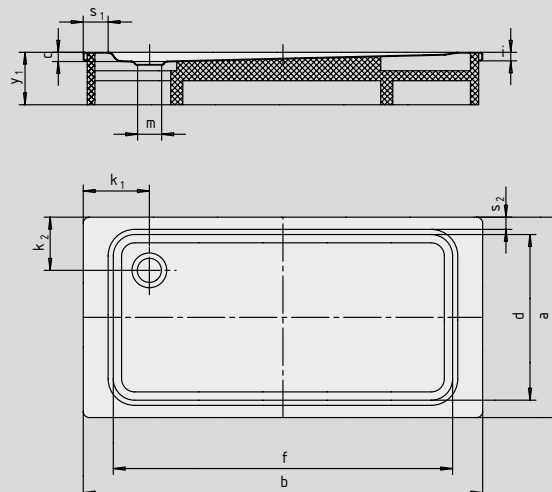

# SUPERPLAN XXL

- Diseño exclusivo y elegante
- Dimensiones generosas que permiten también la ducha en pareja
- Profundidad reducida, apropiada para un montaje a ras de suelo y garantizando un fácil acceso
- Realizada en acero vitrificado KALDEWEI
- Tapa de desagüe enrasada en el plato de ducha (solo en combinación con los desagües KA 90)

Ilustración similar

Model 445 con soporte

Modelo	Altura total			Altura de montaje		
	437	441	445	437	441	445
KA 90	127	131	131	81	81	81
KA 90 extraplano	116	120	120	70	70	70
KA 90 ultraplano	107	111	111	61	61	61
KA 90 vertical	49	49	49	81	81	81

Ver página 275.

N.º de modelo	437	441	445	
Longitud exterior	a	800	900	1000 mm
Ancho exterior	b	1800	1800	1800 mm
Profundidad	c	47	51	51 mm
Longitud interior	d	640	790	790 mm
Ancho interior	f	1580	1580	1580 mm
Altura del borde	i	32	32	32 mm
Distancia del borde de la bañera al centro del agujero de desagüe	k <sub>1</sub> ; k <sub>2</sub>	225; 250	250; 200	250; 250 mm
Diámetro agujero de desagüe	m	90	90	90 mm
Ancho borde	s <sub>1,2</sub>	100; 75	100; 50	100; 100 mm
Altura con soporte de bañera	y <sub>1</sub>	145	145	145 mm
Peso del plato de ducha vitrificado en kg		37	42	47
Antideslizante parcial		856 x 300	856 x 549	856 x 549 mm
Antideslizante completo		527 x 1465	649 x 1465	649 x 1465 mm
SECURE PLUS		Sup. uniforme	Sup. uniforme	Sup. uniforme