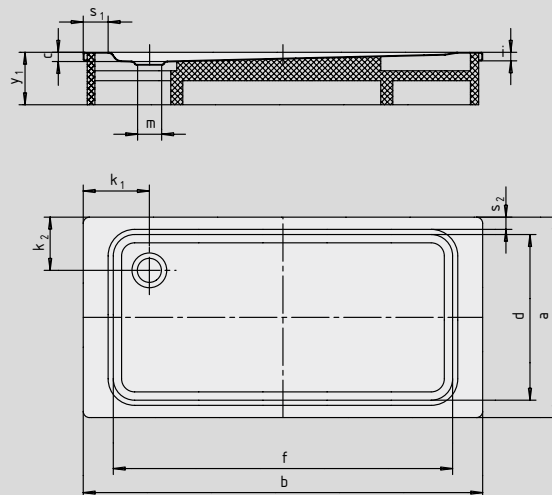

# SUPERPLAN XXL

- Diseño exclusivo y elegante
- Dimensiones generosas que permiten también la ducha en pareja
- Profundidad reducida, apropiada para un montaje a ras de suelo y garantizando un fácil acceso
- Realizada en acero vitrificado KALDEWEI
- Tapa de desagüe enrasada en el plato de ducha (solo en combinación con los desagües KA 90)

Ilustración similar

Model 445 con soporte

Modelo	Altura total			Altura de montaje		
	437	441	445	437	441	445
KA 90	127	131	131	81	81	81
KA 90 extraplano	116	120	120	70	70	70
KA 90 ultraplano	107	111	111	61	61	61
KA 90 vertical	49	49	49	81	81	81

Ver página 275.

N.º de modelo	437	441	445	
Longitud exterior	a	800	900	1000 mm
Ancho exterior	b	1800	1800	1800 mm
Profundidad	c	47	51	51 mm
Longitud interior	d	640	790	790 mm
Ancho interior	f	1580	1580	1580 mm
Altura del borde	i	32	32	32 mm
Distancia del borde de la bañera al centro del agujero de desagüe	k <sub>1</sub> ; k <sub>2</sub>	225; 250	250; 200	250; 250 mm
Diámetro agujero de desagüe	m	90	90	90 mm
Ancho borde	s <sub>1,2</sub>	100; 75	100; 50	100; 100 mm
Altura con soporte de bañera	y <sub>1</sub>	145	145	145 mm
Peso del plato de ducha vitrificado en kg		37	42	47
Antideslizante parcial		856 x 300	856 x 549	856 x 549 mm
Antideslizante completo		527 x 1465	649 x 1465	649 x 1465 mm
SECURE PLUS		Sup. uniforme	Sup. uniforme	Sup. uniforme