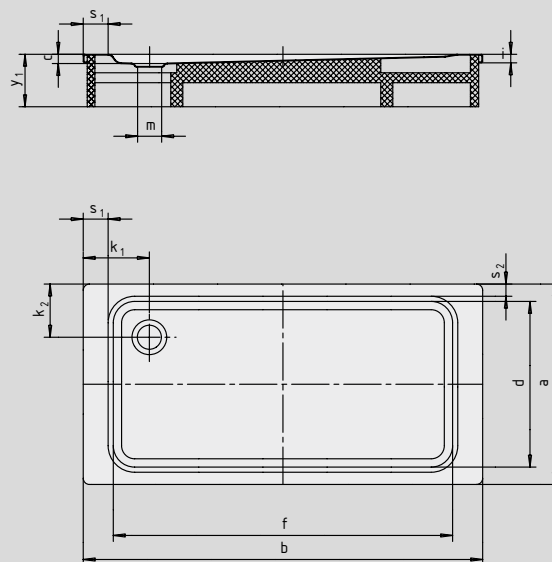

SUPERPLAN XXL

- Diseño exclusivo y elegante
- Dimensiones generosas que permiten también la ducha en pareja
- Profundidad reducida, apropiada para un montaje a ras de suelo y garantizando un fácil acceso
- Realizada en acero vitrificado KALDEWEI
- Tapa de desagüe enrasada en el plato de ducha (solo en combinación con los desagües KA 90)

Ilustración similar

Modelo	Altura total				Altura de montaje			
	447	439	442	431	447	439	442	431
KA 90	120	123	123	115	81	81	81	81
KA 90 extraplano	109	112	112	108	70	70	70	70
KA 90 ultraplano	100	103	103	99	61	61	61	61
KA 90 vertical	49	49	49	49	81	81	81	81

Ver página 275.

Model 447 con soporte

SECURE⁺

N.º de modelo	447	439	442	431	
Longitud exterior	a	800	900	1000	700 mm
Ancho exterior	b	1500	1500	1500	1600 mm
Profundidad	c	40	43	43	39 mm
Longitud interior	d	640	790	890	590 mm
Ancho interior	f	1300	1290	1290	1290 mm
Altura del borde	i	32	32	32	32 mm
Distancia del borde de la bañera al centro del agujero de desagüe	k ₁ ; k ₂	250; 225	250; 200	250; 200	300; 200 mm
Diámetro agujero de desagüe	m	90	90	90	90 mm
Ancho borde	s ₁ ; s ₂	100; 75	100; 50	100; 50	150; 50 mm
Altura con soporte de bañera	y ₁	135	135	135	135 mm
Peso del plato de ducha vitrificado en kg		31	35	38	29
Antideslizante parcial		300 x 856	856 x 549	856 x 549	856 x 300 mm
Antideslizante completo		524 x 1177	649 x 1177	773 x 1177	461 x 1177 mm
SECURE PLUS		Sup. uniforme	Sup. uniforme	Sup. uniforme	Sup. uniforme