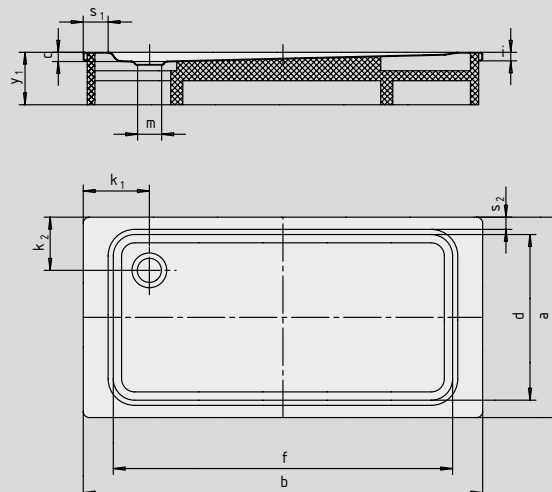

SUPERPLAN XXL

- Diseño exclusivo y elegante
- Dimensiones generosas que permiten también la ducha en pareja
- Profundidad reducida, apropiada para un montaje a ras de suelo y garantizando un fácil acceso
- Realizada en acero vitrificado KALDEWEI
- Tapa de desagüe enrasada en el plato de ducha (solo en combinación con los desagües KA 90)

Ilustración similar

Model 445 con soporte

Modelo	Altura total			Altura de montaje		
	437	441	445	437	441	445
KA 90	127	131	131	81	81	81
KA 90 extraplano	116	120	120	70	70	70
KA 90 ultraplano	107	111	111	61	61	61
KA 90 vertical	49	49	49	81	81	81

Ver página 275.

N.º de modelo	437	441	445	
Longitud exterior	a	800	900	1000 mm
Ancho exterior	b	1800	1800	1800 mm
Profundidad	c	47	51	51 mm
Longitud interior	d	640	790	790 mm
Ancho interior	f	1580	1580	1580 mm
Altura del borde	i	32	32	32 mm
Distancia del borde de la bañera al centro del agujero de desagüe	k ₁ ; k ₂	225; 250	250; 200	250; 250 mm
Diámetro agujero de desagüe	m	90	90	90 mm
Ancho borde	s _{1,2}	100; 75	100; 50	100; 100 mm
Altura con soporte de bañera	y ₁	145	145	145 mm
Peso del plato de ducha vitrificado en kg		37	42	47
Antideslizante parcial		856 x 300	856 x 549	856 x 549 mm
Antideslizante completo		527 x 1465	649 x 1465	649 x 1465 mm
SECURE PLUS		Sup. uniforme	Sup. uniforme	Sup. uniforme