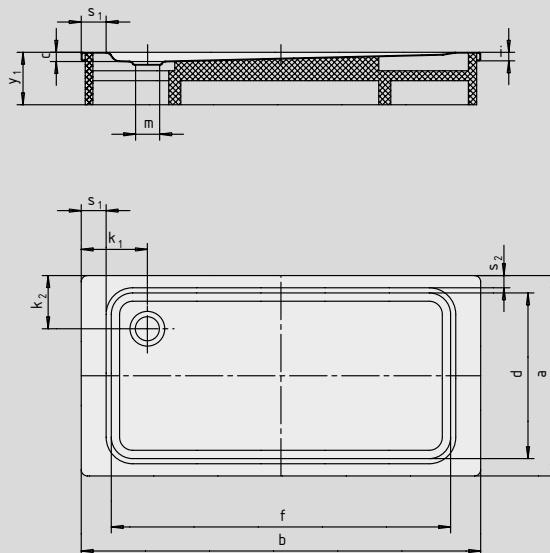

Ver página 275.

N.º de modelo	438	408	410	446	
Longitud exterior	a	900	700	750	800
Ancho exterior	b	1300	1400	1400	1400
Profundidad	c	25	39	40	40
Longitud interior	d	790	590	640	640
Ancho interior	f	1090	1290	1300	1300
Altura del borde	i	32	32	32	32
Distancia del borde de la bañera al centro del agujero de desagüe	$k_1; k_2$	250; 200	200	200	200; 225
Diámetro agujero de desagüe	m	90	90	90	90
Ancho borde	$s_{1,2}$	100; 50	50	50	50; 75
Altura con soporte de bañera	y_1	120	135	135	135
Peso del plato de ducha vitrificado en kg		31	26	28	29
Antideslizante parcial		856 x 300	856 x 300	856 x 300	300 x 856
Antideslizante completo		649 x 997	461 x 1177	524 x 1177	524 x 1177
SECURE PLUS		Sup. uniforme	Sup. uniforme	Sup. uniforme	Sup. uniforme

TÜV Rheinland certifica que el esmalte antideslizante y el esmalte antideslizante completo y KALDEWEI SECURE PLUS de KALDEWEI presentan las siguientes propiedades:

- Grupo de evaluación **B** para zonas destinadas a andar con pies descalzos afectadas por la humedad (**DIN 51097**)
- Grupo de evaluación **R 10** para características resistentes al deslizamiento en espacios y áreas de trabajo con un elevado riesgo de deslizamiento (**DIN 51130**)

Todos los modelos SUPERPLAN XXL están disponibles con **antideslizante parcial, antideslizante total y SECURE PLUS.**

Model 446 con soporte