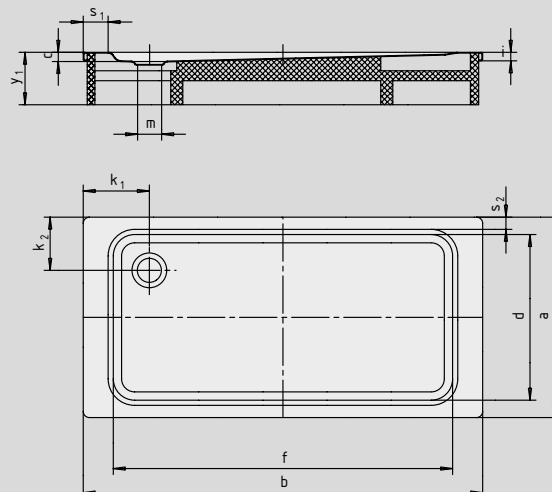

SUPERPLAN XXL

- Diseño exclusivo y elegante
- Dimensiones generosas que permiten también la ducha en pareja
- Profundidad reducida, apropiada para un montaje a ras de suelo y garantizando un fácil acceso
- Realizada en acero vitrificado KALDEWEI
- Tapa de desagüe enrasada en el plato de ducha (solo en combinación con los desagües KA 90)

Ilustración similar

Model 444 con soporte

Modelo	Altura total				Altura de montaje			
	409	411	430	444	409	411	430	444
KA 90	127	127	131	131	81	81	81	81
KA 90 extraplano	116	116	120	120	70	70	70	70
KA 90 ultraplano	107	107	111	111	61	61	61	61
KA 90 vertical	49	49	49	49	81	81	81	81

Ver página 275.

N.º de modelo	409	411	430	444	
Longitud exterior	a	700	750	900	1000 mm
Ancho exterior	b	1700	1700	1700	1700 mm
Profundidad	c	47	47	51	51 mm
Longitud interior	d	590	640	790	790 mm
Ancho interior	f	1590	1590	1590	1590 mm
Altura del borde	i	32	32	32	32 mm
Distancia del borde de la bañera al centro del agujero de desagüe	k ₁ ; k ₂	200	200	200	200; 250 mm
Diámetro agujero de desagüe	m	90	90	90	90 mm
Ancho borde	s _{1,2}	50	50	50	50; 100 mm
Altura con soporte de bañera	y ₁	145	145	145	145 mm
Peso del plato de ducha vitrificado en kg		32	33	40	44
Antideslizante parcial		856 x 300	856 x 300	856 x 549	856 x 549 mm
Antideslizante completo		461 x 1465	524 x 1465	649 x 1465	649 x 1465 mm
SECURE PLUS		Sup. uniforme	Sup. uniforme	Sup. uniforme	Sup. uniforme